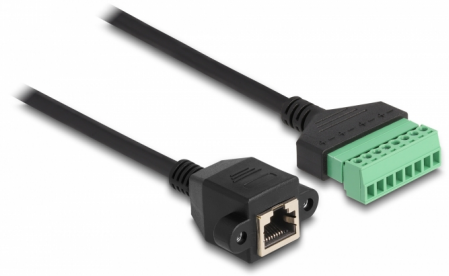

Delock RJ45-kabel Cat.6 hona till anslutningsplintadapter för inbyggnad 30 cm 2-delad

Beskrivning

Kabel från Delock som kan användas som förlängning och ansluta olika nätverksenheter. Trådar med skalade ändrar kan således anslutas via terminalblocket. Det skruvbara RJ45-jacket kan fästas, t.ex. på ett spårfäste eller ett hölje med en passande utskärning.

30 cm

Artikelnummer 66054

EAN: 4043619660544

Ursprungsland: China

Paket: Zippåse

Specifikationer

- Anslutning:
 - 1 x RJ45 hona med muttrar
 - 1 x 8-stifts terminalblock
- Delningsavstånd: 3,50 mm
- Stifttilldelning: 1:1
- Cat.6 specifikation
- Oskärmad (UTP)
- Sladdstorlek: 26 AWG
- Längd: ca 30 cm
- Material: PVC
- Färg: svart / grön

Systemkrav

- En ledig RJ45-port

Paketets innehåll

- RJ45 kabel
- 2 x skruvar

Bilder

General

Specifikationer:	Cat. 6
------------------	--------

Interface

Kontakt 1:	1 x RJ45 hona med muttrar
Kontakt 2:	1 x 8-stifts terminalblock

Physical characteristics

Delningsavstånd:	3,50 mm
Conductor gauge:	26 AWG
Material:	PVC
Längd:	30 cm
Färg:	schwarz / grün