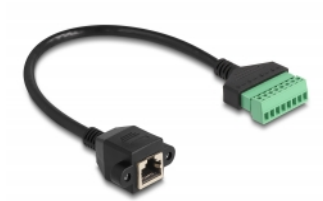

Delock RJ45-kabel Cat.6 hona till anslutningsplintadapter för inbyggnad 30 cm 2-delad

Beskrivning

Kabel från Delock som kan användas som förlängning och ansluta olika nätverksenheter. Trådar med skalade ändrar kan således anslutas via terminalblocket. Det skruvbara RJ45-jacket kan fästas, t.ex. på ett spårfäste eller ett hölje med en passande utskärning.

30 cm

Artikelnummer 66054

EAN: 4043619660544

Ursprungsland: China

Paket: Zippåse

Specifikationer

- Anslutning:
 - 1 x RJ45 hona med muttrar
 - 1 x 8-stifts terminalblock
- Delningsavstånd: 3,50 mm
- Stifttilldelning: 1:1
- Cat.6 specifikation
- Oskärmad (UTP)
- Sladdstorlek: 26 AWG
- Längd: ca 30 cm
- Material: PVC
- Färg: svart / grön

Systemkrav

- En ledig RJ45-port

Paketets innehåll

- RJ45 kabel
- 2 x skruvar

Bilder

General

Specifikationer:	Cat. 6
------------------	--------

Interface

Kontakt 1:	1 x RJ45 hona med muttrar
Kontakt 2:	1 x 8-stifts terminalblock

Physical characteristics

Delningsavstånd:	3,50 mm
Conductor gauge:	26 AWG
Material:	PVC
Längd:	30 cm
Färg:	schwarz / grün