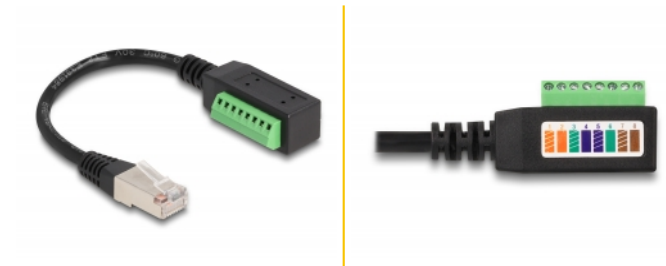

Sadržaj pakiranja

- RJ45 kabel

Slike