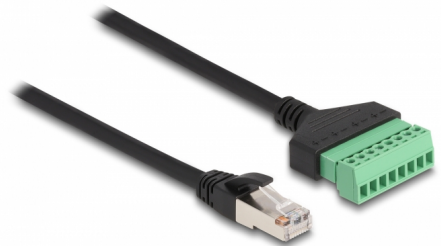

# Delock Cavo RJ45 Cat.6 maschio per Morsettiera Adattatore da 2 m 2 parti

## Descrizione

Questo cavo di rete Delock può essere utilizzato per estendere e collegare vari dispositivi di rete. I fili con le estremità spellate possono essere collegati tramite la morsettiera.

2 m

## Dettagli tecnici

- Connettori:
  - 1 x RJ45 maschio
  - 1 x morsettiera a 8 pin
- Distanza passo: 3,50 mm
- Assegnazione dei pin: 1:1
- Specifica Cat.6
- Non schermato (UTP)
- Sezione dei cavi: 26 AWG
- Lunghezza: ca. 2 m
- Materiale: PVC
- Colore: nero / verde

## Physical characteristics

Pitch distance:	3,50 mm
Conductor gauge:	26 AWG
Material:	PVC
Lunghezza:	2 m
Colour:	schwarz / grün