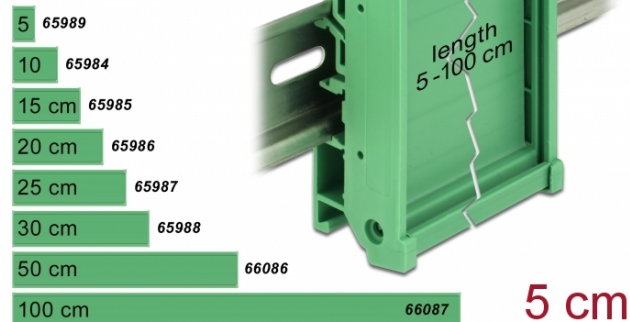

Delock Συγκρατητής Κάρτας για Τροχιά DIN μήκους 5 εκ.

Περιγραφή

Αυτός ο συγκρατητής κάρτας της Delock μπορεί να χρησιμοποιηθεί για να συγκρατήσει το κύκλωμα των καρτών με πλάτος 72 χιλ., για να τα στερεώσει σε τροχιά DIN των 15 χιλ ή 35 χιλ. Ο συγκρατητής κάρτας μπορεί να συρρικνωθεί μεμονωμένα σε διαφορετικά μήκη. Μετά τη συρρίκνωση, οι δύο άκρες μπορούν να επανατοποθετηθούν.

Σημείωση

Επιπρόσθετα τερματικά πώματα είναι επιλεκτικά διαθέσιμα από την Delock.
Αριθμός στοιχείου: 66064.

Προδιαγραφές

- Κατάλληλο για κάρτες με πλάτος 72 χιλ.
- Θερμοκρασία περιβάλλοντος: -10 °C ~ 70 °C
- Διάδρομος στερέωσης DIN: 15 χιλ. και 35 χιλ.
- 4 x οπές ανάρτησης
- Διάμετρος εσοχής σύνδεσης : 3,5 mm
- Βήμα οπής βίδας: περ. 70 mm
- Υλικό: πλαστικό
- Χρώμα: πράσινο

Απαιτήσεις συστήματος

- 15 mm ή 35 mm ράγα DIN

Περιεχόμενα συσκευασίας

- 1 x συγκρατητής κάρτας
- 4 x βίδες
- 2 x άκρες

Αρ. προϊόντος 65989

EAN: 4043619659890

Χώρα προέλευσης: China

Συσκευασία: Poly bag

Εικόνες

example

General	
Mounting type:	Montaža DIN vodilice: 15 mm i 35 mm
Technical characteristics	
Storage temperature:	-10 °C ~ 70 °C
Physical characteristics	
Materijal kućišta:	Plastika
Duljina:	5 cm
Boja:	zeleno