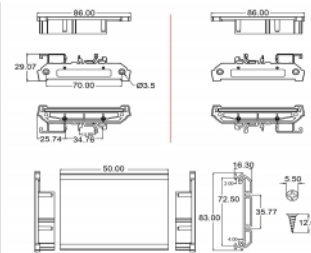

Delock Συγκρατητής Κάρτας για Τροχιά DIN μήκους 5 εκ.

Περιγραφή

Αυτός ο συγκρατητής κάρτας της Delock μπορεί να χρησιμοποιηθεί για να συγκρατήσει το κύκλωμα των καρτών με πλάτος 72 χιλ., για να τα στερεώσει σε τροχιά DIN των 15 χιλ ή 35 χιλ. Ο συγκρατητής κάρτας μπορεί να συρρικνωθεί μεμονωμένα σε διαφορετικά μήκη. Μετά τη συρρίκνωση, οι δύο άκρες μπορούν να επανατοποθετηθούν.

Σημείωση

Επιπρόσθετα τερματικά πώματα είναι επιλεκτικά διαθέσιμα από την Delock.
Αριθμός στοιχείου: 66064.

Προδιαγραφές

- Κατάλληλο για κάρτες με πλάτος 72 χιλ.
- Θερμοκρασία περιβάλλοντος: -10 °C ~ 70 °C
- Διάδρομος στερέωσης DIN: 15 χιλ. και 35 χιλ.
- 4 x οπές ανάρτησης
- Διάμετρος εσοχής σύνδεσης : 3,5 mm
- Βήμα οπής βίδας: περ. 70 mm
- Υλικό: πλαστικό
- Χρώμα: πράσινο

Απαιτήσεις συστήματος

- 15 mm ή 35 mm ράγα DIN

Περιεχόμενα συσκευασίας

- 1 x συγκρατητής κάρτας
- 4 x βίδες
- 2 x άκρες

Αρ. προϊόντος 65989

EAN: 4043619659890

Χώρα προέλευσης: China

Συσκευασία: Poly bag

Εικόνες

example

General	
Mounting type:	Montaža DIN vodilice: 15 mm i 35 mm
Technical characteristics	
Storage temperature:	-10 °C ~ 70 °C
Physical characteristics	
Materijal kućišta:	Plastika
Duljina:	5 cm
Boja:	zeleno