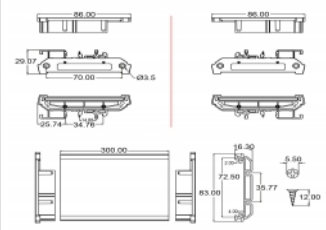

Megjegyzés

További végzárók elérhetők a Delock-nél.
Cikkszám: 66064.

Műszaki adatok

- Alkalmas 72 mm széles nyáklapokhoz
- Környezeti hőmérséklet: -10 °C ~ 70 °C
- DIN sín rögzítés: 15 mm és 35 mm
- 4 x illesztő nyílás
- Rögzítési furatátmérő: 3,5 mm
- Csavarnyílás magassága: kb. 70 mm
- Készült: műanyagból
- Szín: zöld

Rendszerkövetelmények

- 15 mm vagy 35 mm DIN-sínhez

A csomag tartalma

- 1 x laprögzítő
- 4 x csavar
- 2 x záró fedél

Tételszám 65988

EAN: 4043619659883

Származási hely: China

Csomag: • Poly bag

Components

Képek

example

General	
Mounting type:	DIN sín rögzítés: 15 mm és 35 mm
Technical characteristics	
Storage temperature:	-10 °C ~ 70 °C
Physical characteristics	
Burkolat anyaga:	Műanyag
Hosszúság:	30 cm
Szín:	zöld