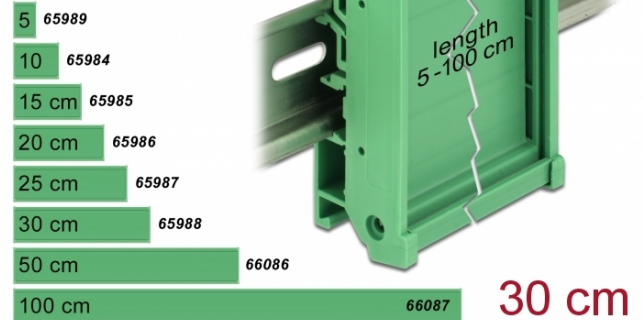

Delock Laprögzítő (72 mm) 30 cm hosszú DIN Rail-ekhez

Leírás

Ez a Delock laprögzítő 72 mm széles nyák lapokhoz használható, hogy 15 mm-es vagy 35 mm-es DIN sínbe rögzítse. A laprögzítő egyénileg rövidíthető különböző hosszúságokra. Rövidítés után a két végére újra felhelyezhető a két záró fedél.

Megjegyzés

További végzárók elérhetők a Delock-nél.
Cikkszám: 66064.

Műszaki adatok

- Alkalmas 72 mm széles nyáklapokhoz
- Környezeti hőmérséklet: -10 °C ~ 70 °C
- DIN sín rögzítés: 15 mm és 35 mm
- 4 x illesztő nyílás
- Rögzítési furatátmérő: 3,5 mm
- Csavarnyílás magassága: kb. 70 mm
- Készült: műanyagból
- Szín: zöld

Rendszerkövetelmények

- 15 mm vagy 35 mm DIN-sínhez

A csomag tartalma

- 1 x laprögzítő
- 4 x csavar
- 2 x záró fedél

Tételszám 65988

EAN: 4043619659883

Származási hely: China

Csomag: • Poly bag

Components

Képek

example

General	
Mounting type:	DIN sín rögzítés: 15 mm és 35 mm
Technical characteristics	
Storage temperature:	-10 °C ~ 70 °C
Physical characteristics	
Burkolat anyaga:	Műanyag
Hosszúság:	30 cm
Szín:	zöld