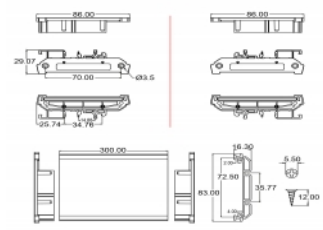

### Χαρακτηριστικά

- Κατάλληλο για κάρτες με πλάτος 72 χιλ.
- Θερμοκρασία περιβάλλοντος: -10 °C ~ 70 °C
- Διάδρομος στερέωσης DIN: 15 χιλ. και 35 χιλ.
- 4 x οπές ανάρτησης
- Διάμετρος εσοχής σύνδεσης : 3,5 mm
- Βήμα οπής βίδας: περ. 70 mm
- Υλικό: πλαστικό
- Χρώμα: πράσινο

### Απαιτήσεις συστήματος

- 15 mm ή 35 mm ράγα DIN

### Περιεχόμενα συσκευασίας

- 1 x συγκρατητής κάρτας
- 4 x βίδες
- 2 x άκρες

### Αρ. προϊόντος 65988

EAN: 4043619659883

Χώρα προέλευσης: China

Συσκευασία: • Poly bag

Εικόνες

example

General

Mounting type: Montaža DIN vodilice: 15 mm i 35 mm