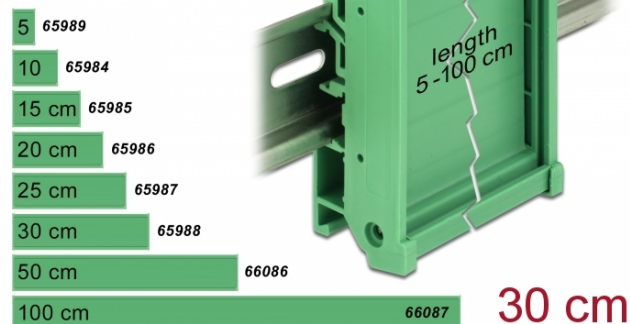

## Delock Συγκρατητής Κάρτας (72 mm) για Τροχιά DIN μήκους 30 εκ.

### Περιγραφή

Αυτός ο συγκρατητής κάρτας της Delock μπορεί να χρησιμοποιηθεί για να συγκρατήσει το κύκλωμα των καρτών με πλάτος 72 χιλ., για να τα στερεώσει σε τροχιά DIN των 15 χιλ ή 35 χιλ. Ο συγκρατητής κάρτας μπορεί να συρρικνωθεί μεμονωμένα σε διαφορετικά μήκη. Μετά τη συρρίκνωση, οι δύο άκρες μπορούν να επανατοποθετηθούν.

### Χαρακτηριστικά

- Κατάλληλο για κάρτες με πλάτος 72 χιλ.
- Θερμοκρασία περιβάλλοντος: -10 °C ~ 70 °C
- Διάδρομος στερέωσης DIN: 15 χιλ. και 35 χιλ.
- 4 x οπές ανάρτησης
- Διάμετρος εσοχής σύνδεσης : 3,5 mm
- Βήμα οπής βίδας: περ. 70 mm
- Υλικό: πλαστικό
- Χρώμα: πράσινο

Technical characteristics

Storage temperature: -10 °C ~ 70 °C

Physical characteristics

Materijal kućišta: Plastika

Duljina: 30 cm

Boja: zeleno