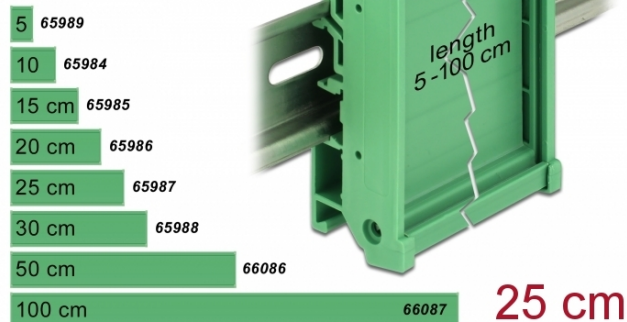

Delock Laprögzítő 25 cm hosszú DIN Rail-ekhez

Leírás

Ez a Delock laprögzítő 72 mm széles nyák lapokhoz használható, hogy 15 mm-es vagy 35 mm-es DIN sínbe rögzítse. A laprögzítő egyénileg rövidíthető különböző hosszúságokra. Rövidítés után a két végére újra felhelyezhető a két záró fedél.

Megjegyzés

További végzárók elérhetők a Delock-nél.
Cikkszám: 66064.

Műszaki adatok

- Alkalmas 72 mm széles nyáklapokhoz
- Környezeti hőmérséklet: -10 °C ~ 70 °C
- DIN sín rögzítés: 15 mm és 35 mm
- 4 x illesztő nyílás
- Rögzítési furatátmérő: 3,5 mm
- Csavarnyílás magassága: kb. 70 mm
- Készült: műanyagból
- Szín: zöld

Rendszerkövetelmények

- 15 mm vagy 35 mm DIN-sínhez

A csomag tartalma

- 1 x laprögzítő
- 4 x csavar
- 2 x záró fedél

Tételszám 65987

EAN: 4043619659876

Származási hely: China

Csomag: Poly bag

Képek

example

General	
Mounting type:	DIN sín rögzítés: 15 mm és 35 mm
Technical characteristics	
Storage temperature:	-10 °C ~ 70 °C
Physical characteristics	
Burkolat anyaga:	Plastic
Hosszúság:	25 cm
Szín:	green