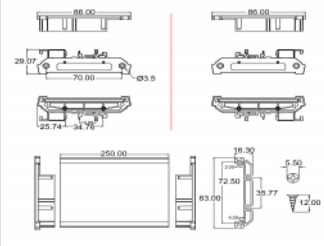

Megjegyzés

További végzárók elérhetők a Delock-nél.
Cikkszám: 66064.

Műszaki adatok

- Alkalmas 72 mm széles nyáklapokhoz
- Környezeti hőmérséklet: -10 °C ~ 70 °C
- DIN sín rögzítés: 15 mm és 35 mm
- 4 x illesztő nyílás
- Rögzítési furatátmérő: 3,5 mm
- Csavarnyílás magassága: kb. 70 mm
- Készült: műanyagból
- Szín: zöld

Rendszerkövetelmények

- 15 mm vagy 35 mm DIN-sínhez

A csomag tartalma

- 1 x laprögzítő
- 4 x csavar
- 2 x záró fedél

Tételszám 65987

EAN: 4043619659876

Származási hely: China

Csomag: Poly bag

Képek

example

General	
Mounting type:	DIN sín rögzítés: 15 mm és 35 mm
Technical characteristics	
Storage temperature:	-10 °C ~ 70 °C
Physical characteristics	
Burkolat anyaga:	Plastic
Hosszúság:	25 cm
Szín:	green