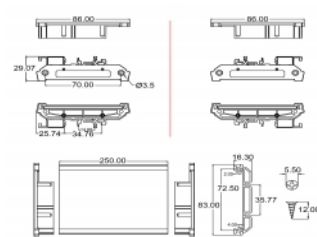

Σημείωση

Επιπρόσθετα τερματικά πώματα είναι επιλεκτικά διαθέσιμα από την Delock.
Αριθμός στοιχείου: 66064.

Προδιαγραφές

- Κατάλληλο για κάρτες με πλάτος 72 χιλ.
- Θερμοκρασία περιβάλλοντος: -10 °C ~ 70 °C
- Διάδρομος στερέωσης DIN: 15 χιλ. και 35 χιλ.
- 4 x οπές ανάρτησης
- Διάμετρος εσοχής σύνδεσης : 3,5 mm
- Βήμα οπής βίδας: περ. 70 mm
- Υλικό: πλαστικό
- Χρώμα: πράσινο

Απαιτήσεις συστήματος

- 15 mm ή 35 mm ράγα DIN

Περιεχόμενα συσκευασίας

- 1 x συγκρατητής κάρτας
- 4 x βίδες
- 2 x άκρες

Αρ. προϊόντος 65987

EAN: 4043619659876

Χώρα προέλευσης: China

Συσκευασία: Poly bag

Εικόνες

example

General	
Mounting type:	Montaža DIN vodilice: 15 mm i 35 mm
Technical characteristics	
Storage temperature:	-10 °C ~ 70 °C
Physical characteristics	
Materijal kućišta:	Plastic
Duljina:	25 cm
Boja:	green