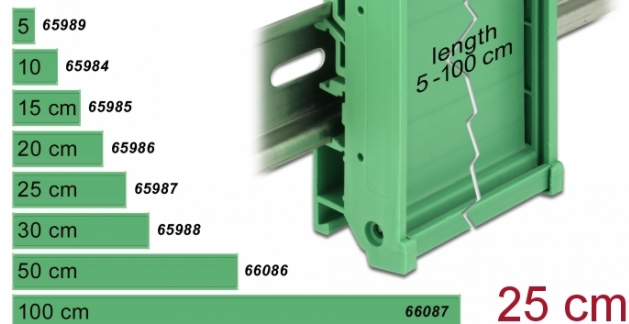

Delock Συγκρατητής Κάρτας για Τροχιά DIN μήκους 25 εκ.

Περιγραφή

Αυτός ο συγκρατητής κάρτας της Delock μπορεί να χρησιμοποιηθεί για να συγκρατήσει το κύκλωμα των καρτών με πλάτος 72 χιλ., για να τα στερεώσει σε τροχιά DIN των 15 χιλ ή 35 χιλ. Ο συγκρατητής κάρτας μπορεί να συρρικνωθεί μεμονωμένα σε διαφορετικά μήκη. Μετά τη συρρίκνωση, οι δύο άκρες μπορούν να επανατοποθετηθούν.

Σημείωση

Επιπρόσθετα τερματικά πώματα είναι επιλεκτικά διαθέσιμα από την Delock.
Αριθμός στοιχείου: 66064.

Προδιαγραφές

- Κατάλληλο για κάρτες με πλάτος 72 χιλ.
- Θερμοκρασία περιβάλλοντος: -10 °C ~ 70 °C
- Διάδρομος στερέωσης DIN: 15 χιλ. και 35 χιλ.
- 4 x οπές ανάρτησης
- Διάμετρος εσοχής σύνδεσης : 3,5 mm
- Βήμα οπής βίδας: περ. 70 mm
- Υλικό: πλαστικό
- Χρώμα: πράσινο

Απαιτήσεις συστήματος

- 15 mm ή 35 mm ράγα DIN

Περιεχόμενα συσκευασίας

- 1 x συγκρατητής κάρτας
- 4 x βίδες
- 2 x άκρες

Αρ. προϊόντος 65987

EAN: 4043619659876

Χώρα προέλευσης: China

Συσκευασία: Poly bag

Εικόνες

example

General	
Mounting type:	Montaža DIN vodilice: 15 mm i 35 mm
Technical characteristics	
Storage temperature:	-10 °C ~ 70 °C
Physical characteristics	
Materijal kućišta:	Plastic
Duljina:	25 cm
Boja:	green