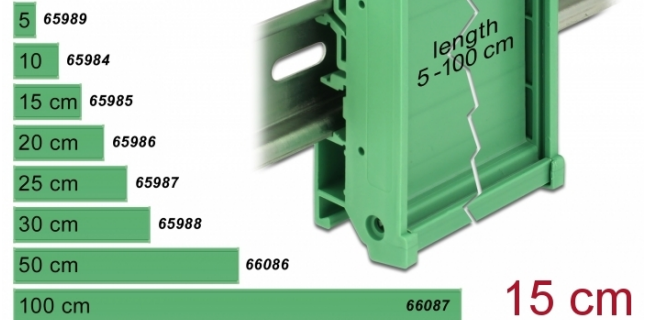

Delock Laprögzítő (72 mm) 15 cm hosszú DIN Rail-ekhez

Leírás

Ez a Delock laprögzítő 72 mm széles nyák lapokhoz használható, hogy 15 mm-es vagy 35 mm-es DIN sínbe rögzítse. A laprögzítő egyénileg rövidíthető különböző hosszúságokra. Rövidítés után a két végére újra felhelyezhető a két záró fedél.

Megjegyzés

További végzárók elérhetők a Delock-nél.
Cikkszám: 66064.

Műszaki adatok

- Alkalmas 72 mm széles nyáklapokhoz
- Környezeti hőmérséklet: -10 °C ~ 70 °C
- DIN sín rögzítés: 15 mm és 35 mm
- 4 x illesztő nyílás
- Rögzítési furatátmérő: 3,5 mm
- Csavarnyílás magassága: kb. 70 mm
- Készült: műanyagból
- Szín: zöld

Rendszerkövetelmények

- 15 mm vagy 35 mm DIN-sínhez

A csomag tartalma

- 1 x laprögzítő
- 4 x csavar
- 2 x záró fedél

Tételszám 65985

EAN: 4043619659852

Származási hely: China

Csomag: • Poly bag

Components

Képek

example

General	
Mounting type:	DIN sín rögzítés: 15 mm és 35 mm
Technical characteristics	
Storage temperature:	-10 °C ~ 70 °C
Physical characteristics	
Burkolat anyaga:	Műanyag
Hosszúság:	15 cm
Szín:	zöld