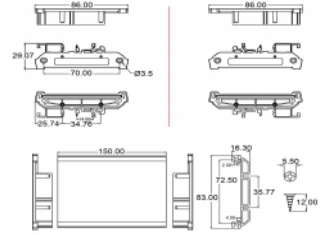

Delock Laprögzítő (72 mm) 15 cm hosszú DIN Rail-ekhez

Leírás

Ez a Delock laprögzítő 72 mm széles nyák lapokhoz használható, hogy 15 mm-es vagy 35 mm-es DIN sínbe rögzítse. A laprögzítő egyénileg rövidíthető különböző hosszúságokra. Rövidítés után a két végére újra felhelyezhető a két záró fedél.

Megjegyzés

További végzárók elérhetők a Delock-nél.
Cikkszám: 66064.

Műszaki adatok

- Alkalmas 72 mm széles nyáklapokhoz
- Környezeti hőmérséklet: -10 °C ~ 70 °C
- DIN sín rögzítés: 15 mm és 35 mm
- 4 x illesztő nyílás
- Rögzítési furatátmérő: 3,5 mm
- Csavarnyílás magassága: kb. 70 mm
- Készült: műanyagból
- Szín: zöld

Rendszerkövetelmények

- 15 mm vagy 35 mm DIN-sínhez

A csomag tartalma

- 1 x laprögzítő
- 4 x csavar
- 2 x záró fedél

Tételszám 65985

EAN: 4043619659852

Származási hely: China

Csomag: • Poly bag

Components

Képek

example

General	
Mounting type:	DIN sín rögzítés: 15 mm és 35 mm
Technical characteristics	
Storage temperature:	-10 °C ~ 70 °C
Physical characteristics	
Burkolat anyaga:	Műanyag
Hosszúság:	15 cm
Szín:	zöld