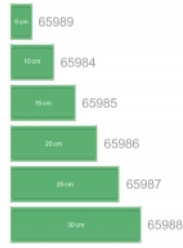

Slike

example