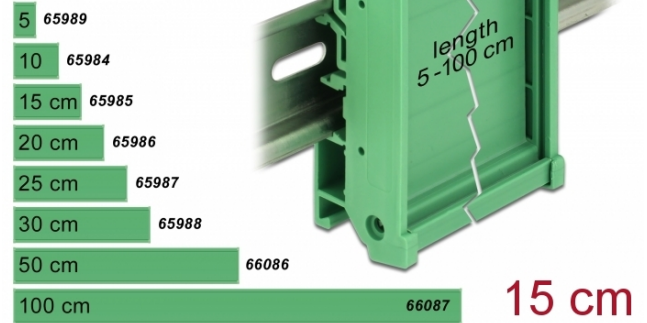

## Delock Držak ploče za DIN vodilicu duljine 15 cm

### Opis

Ovaj nosač ploče tvrtke Delock može se koristiti za držanje strujnih ploča širine 72 mm, za njihovu montažu na DIN vodilicu dimenzije 15 mm ili 35 mm. Držak ploče može se individualno skratiti na razne duljine. Nakon skraćivanja će ponovno biti stavljene dvije krajnje kapice.

### Tehnički podaci

- Prikladno za ploče širine 72 mm
- Okolna temperatura: -10 °C ~ 70 °C
- Montaža DIN vodilice: 15 mm i 35 mm
- 4 x montažne rupe
- Promjer rupe za montažu: 3,5 mm
- Korak rupa za vijak: cca. 70 mm
- Materijal: plastika
- Boja: zeleno

## Physical characteristics

Materiale custodia: Plastica

Lunghezza: 15 cm

Colour: verde