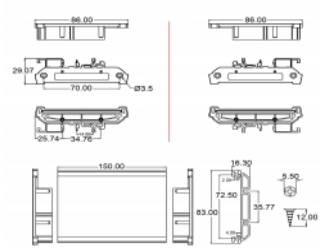

### Tehnički podaci

- Prikladno za ploče širine 72 mm
- Okolna temperatura: -10 °C ~ 70 °C
- Montaža DIN vodilice: 15 mm i 35 mm
- 4 x montažne rupe
- Promjer rupe za montažu: 3,5 mm
- Korak rupa za vijak: cca. 70 mm
- Materijal: plastika
- Boja: zeleno

## General

Mounting type: Montaggio su guida DIN: 15 mm e 35 mm

## Physical characteristics

Materiale custodia: Plastica

Lunghezza: 15 cm

Colour: verde