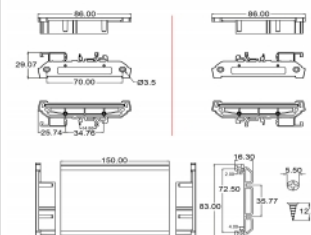

### Προδιαγραφές

- Κατάλληλο για κάρτες με πλάτος 72 χιλ.
- Θερμοκρασία περιβάλλοντος: -10 °C ~ 70 °C
- Διάδρομος στερέωσης DIN: 15 χιλ. και 35 χιλ.
- 4 x οπές ανάρτησης
- Διάμετρος εσοχής σύνδεσης : 3,5 mm
- Βήμα οπής βίδας: περ. 70 mm
- Υλικό: πλαστικό
- Χρώμα: πράσινο

### Απαιτήσεις συστήματος

- 15 mm ή 35 mm ράγα DIN

### Αρ. προϊόντος 65985

EAN: 4043619659852

Χώρα προέλευσης: China

Συσκευασία: Poly bag

Εικόνες

example

General	
Mounting type:	Montaža DIN vodilice: 15 mm i 35 mm
Technical characteristics	
Storage temperature:	-10 °C ~ 70 °C
Physical characteristics	
Materijal kućišta:	Plastic
Duljina:	15 cm
Boja:	green