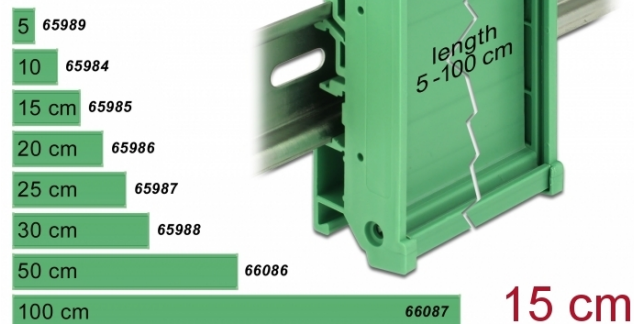

## Delock Συγκρατητής Κάρτας για Τροχιά DIN μήκους 15 εκ.

### Περιγραφή

Αυτός ο συγκρατητής κάρτας της Delock μπορεί να χρησιμοποιηθεί για να συγκρατήσει το κύκλωμα των καρτών με πλάτος 72 χιλ., για να τα στερεώσει σε τροχιά DIN των 15 χιλ ή 35 χιλ. Ο συγκρατητής κάρτας μπορεί να συρρικνωθεί μεμονωμένα σε διαφορετικά μήκη. Μετά τη συρρίκνωση, οι δύο άκρες μπορούν να επανατοποθετηθούν.

### Προδιαγραφές

- Κατάλληλο για κάρτες με πλάτος 72 χιλ.
- Θερμοκρασία περιβάλλοντος: -10 °C ~ 70 °C
- Διάδρομος στερέωσης DIN: 15 χιλ. και 35 χιλ.
- 4 x οπές ανάρτησης
- Διάμετρος εσοχής σύνδεσης : 3,5 mm
- Βήμα οπής βίδας: περ. 70 mm
- Υλικό: πλαστικό
- Χρώμα: πράσινο

### Απαιτήσεις συστήματος

- 15 mm ή 35 mm ράγα DIN