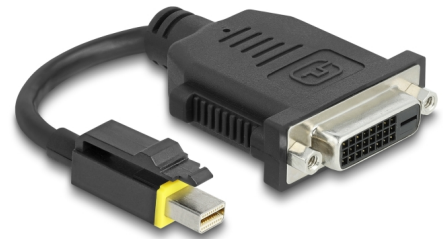

# Delock Mini DisplayPort 1.1 till DVI adapter med spärrtyp passiv

## Beskrivning

Mini DisplayPort-adapter från Delock som kan användas för att anslut en DVI-skärm till grafikkort med mini DisplayPort-portar som har särskilda skåror i spärrfästet ovanför portarna. Spärren på pluggen till adaptern knäpps in i skåran och förebygger att adaptern dras ut av misstag.

## Specifikationer

- Anslutning:
  - 1 x mini DisplayPort hane spärrtyp >
  - 1 x DVI 24+5 hona
- Kringkretsar: Pericom PI3VDP411LS
- DVI-D (Single Link), VGA, ej kabelansluten
- DisplayPort 1.1 specifikation
- Passiv omvandlare (level shifter), endast lämplig för grafikkort med DP++ utmatning
- Sladdstorlek: 32 AWG
- Kabel diameter: ca. 4,8 mm
- Guldpläterade kontakter
- LS0H (halogenfri)
- Upplösning upp till: 1920 x 1200 @ 60 Hz (beroende på systemet och ansluten maskinvara)
- Kabellängd inkl. kontakter: ca. 15 cm
- Färg: svart

## Paketets innehåll

- Adapter mini DisplayPort till DVI

---