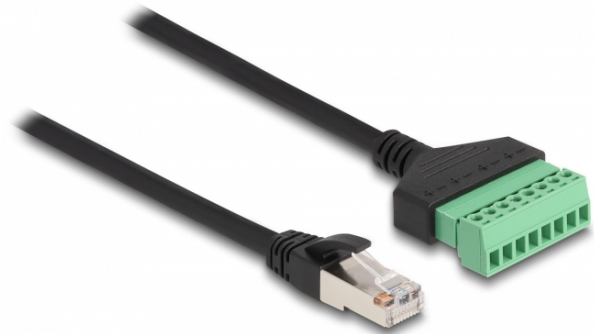

Delock RJ45-kabel Cat.6 hane till anslutningsplintadapter 1 m 2-delad

Beskrivning

Kabel från Delock som kan användas som förlängning och ansluta olika nätverksenheter. Trådar med skalade ändrar kan således anslutas via terminalblocket.

1 m

Specifikationer

- Anslutning:
1 x RJ45 hane
1 x 8-stifts terminalblock
- Delningsavstånd: 3,50 mm
- Stifttilldelning: 1:1
- Cat.6 specifikation
- Oskärmad (UTP)
- Sladdstorlek: 26 AWG
- Längd: ca 1 m
- Material: PVC
- Färg: svart / grön

Bilder

General	
Specifikationer:	Cat. 6
Interface	
Kontakt 1:	1 x RJ45 male
Kontakt 2:	1 x 8-stifts terminalblock
Physical characteristics	
Delningsavstånd:	3,50 mm
Conductor gauge:	26 AWG
Material:	PVC
Längd:	1 m
Färg:	schwarz / grün