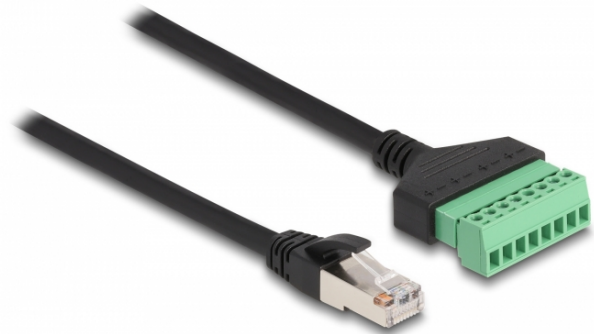

Delock RJ45 Καλώδιο Cat.6 αρσενικό προς Αντάπτορα Κυτίου Διανομής 1 m 2-τμημάτων

Περιγραφή

Αυτό το καλώδιο της Delock μπορεί να χρησιμοποιηθεί για την επέκταση και τη σύνδεση διάφορων συσκευών δικτύου. Σύρματα με γυμνά άκρα μπορούν να συνδεθούν μέσω του κυτίου διανομής.

**1 m**

Χαρακτηριστικά

- Συνδετήρας:
1 x αρσενικό RJ45
1 x Μπλοκ ακροδεκτών 8 ακίδων
- Απόσταση βήματος: 3,50 mm
- Λειτουργία Pin: 1:1
- Προδιαγραφές Cat.6
- Αθωράκιστο (UTP)
- Μετρητής καλωδίου: 26 AWG
- Μήκος: περ. 1 m
- Υλικό: PVC
- Χρώμα: μαύρο / πράσινο

Απαιτήσεις συστήματος

- Ελεύθερη θύρα RJ45

Περιεχόμενα συσκευασίας

- Καλώδιο RJ45

Αρ. προϊόντος 65977

EAN: 4043619659777

Χώρα προέλευσης: China

Συσκευασία: Τσαντάκι με φερμουάρ

Εικόνες

General	
Προδιαγραφές:	Cat. 6
Interface	
Συνδετήρας 1:	1 x RJ45 male
Συνδετήρας 2:	1 x Μπλοκ ακροδεκτών 8 ακίδων
Physical characteristics	
Απόσταση βήματος:	3,50 mm
Conductor gauge:	26 AWG
Υλικό:	PVC
Μήκος:	1 m
Χρώμα:	schwarz / grün