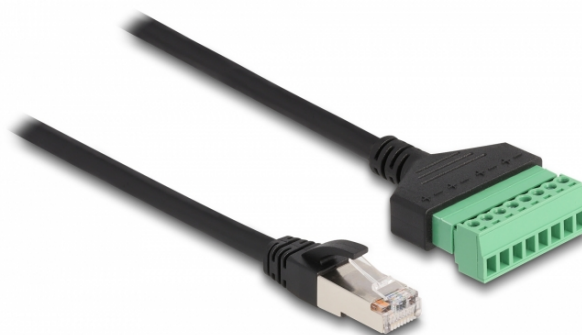

Delock Adaptér ze zástrčky RJ45 Cable Cat.6 na svorkovnici, 1 m, dvoudílný

Popis

Tento kabel značky Delock lze používat k prodlužování a připojování různých síťových zařízení. Přes svorkovnici lze připojovat pásy s odizolovanými konci.

1 m

Specifikace

- Konektor:
1 x RJ45 samec
1 x 8 pin svorkovnice
- Pitch vzdálenost: 3,50 mm
- Přiřazení pinů: 1:1
- Cat.6 specifikace
- Nestíněný (UTP)
- Průřez kabelu: 26 AWG
- Délka: cca. 1 m
- Materiál: PVC
- Barva: černá / zelený

Příslušenství

General

Specifikace: Cat. 6

Interface

Konektor 1: 1 x RJ45 male

Konektor 2: 1 x 8 pin svorkovnice

Physical characteristics

Pitch vzdálenost: 3,50 mm

Conductor gauge: 26 AWG

Materiál: PVC

Délka: 1 m

Barva: schwarz / grün