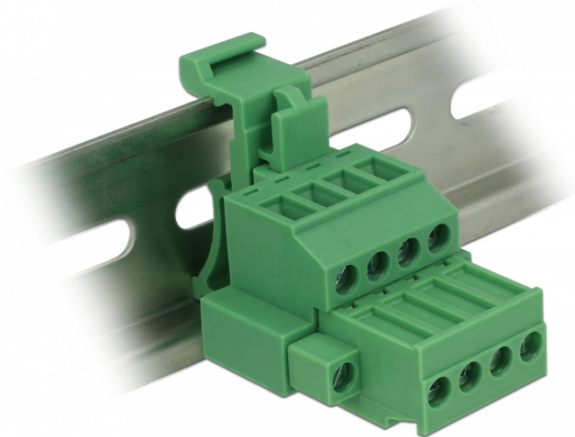

## Delock Σετ κυτίου διανομής για διάδρομο DIN 4 ρην με κλειδαριά με βίδα

### Περιγραφή

Αυτό το σετ κυτίου διανομής της Delock είναι κατάλληλο για τη σύνδεση σε ένα διάδρομο DIN. Έτσι τα καλώδια δεδομένων και ρεύματος μπορούν να συνδεθούν μέσω του κυτίου διανομής.

### Προδιαγραφές

- Συνδετήρας:  
Μπλοκ ακροδεκτών:  
1 x Μπλοκ ακροδεκτών 4 ακίδων αρσενικο  
1 x Μπλοκ ακροδεκτών 4 ακίδων  
Σύνδεση κυτίου:  
1 x Μπλοκ ακροδεκτών 4 ακίδων θηλυκή  
1 x Μπλοκ ακροδεκτών 4 ακίδων
- Απόσταση βήματος: 5,08 mm
- Θερμοκρασία περιβάλλοντος: -40 °C ~ 105 °C
- Για χρήση με καλώδιο τροχιάς από 24 έως 12 AWG
- Διάδρομος στερέωσης DIN: 35 χιλ.
- Υλικό: πλαστικό
- Χρώμα: πράσινο
- Διαστάσεις (ΜxΠxΥ): περ. 42,50 x 34,90 x 31,40 mm

### Εικόνες

General	
Suitable for conductor gauge:	24 - 12 AWG
Mounting type:	DIN rail 35 mm
Interface	
Priključak 1:	1 x 4-polni blok priključaka muški
Priključak 2:	1 x 4-polni blok priključaka
priključak 3:	1 x 4-polni blok priključaka ženski
priključak 4:	1 x 4-polni blok priključaka
Technical characteristics	
Storage temperature:	-40 °C ~ 105 °C
Physical characteristics	
Korak udaljenosti:	5,08 mm
Materijal kućišta:	Plastika
Duljina:	42,50 mm
Width:	34,90 mm
Height:	21,40 mm
Boja:	zeleno