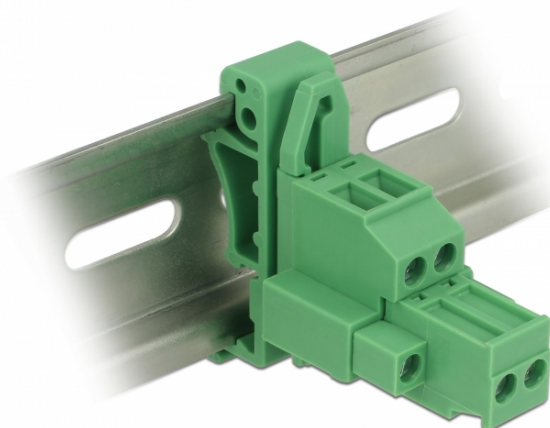

Delock Σετ κυτίου διανομής για διάδρομο DIN 2 pin με κλειδαριά με βίδα

Περιγραφή

Αυτό το σετ κυτίου διανομής της Delock είναι κατάλληλο για τη σύνδεση σε ένα διάδρομο DIN. Έτσι τα καλώδια δεδομένων και ρεύματος μπορούν να συνδεθούν μέσω του κυτίου διανομής.

Τοποθέτηση Ράβδου DIN

Αυτό το σετ κυτίου διανομής μπορεί να τοποθετηθεί σε ένα πλέγμα DIN με πλάτος 35 χιλ.

Προδιαγραφές

- Συνδετήρας:
Μπλοκ ακροδεκτών:
1 x Μπλοκ ακροδεκτών 2 ακίδων αρσενικο
1 x Μπλοκ ακροδεκτών 2 ακίδων
Σύνδεση κυτίου:
1 x Μπλοκ ακροδεκτών 2 ακίδων θηλυκή
1 x Μπλοκ ακροδεκτών 2 ακίδων
- Απόσταση βήματος: 5,08 mm
- Θερμοκρασία περιβάλλοντος: -40 °C ~ 105 °C
- Για χρήση με καλώδιο τροχιάς από 24 έως 12 AWG
- Διάδρομος στερέωσης DIN: 35 χιλ.
- Υλικό: πλαστικό
- Χρώμα: πράσινο
- Διαστάσεις (ΜxΠxΥ): περ. 42,50 x 34,90 x 21,40 mm

Περιεχόμενα συσκευασίας

- Μπλοκ ακροδεκτών
- Στερέωμα διαδρόμου DIN
- Σύνδεση κυτίου

Αρ. προϊόντος 65931

EAN: 4043619659319

Χώρα προέλευσης: China

Συσκευασία: Poly bag

Εικόνες

General	
Suitable for conductor gauge:	24 - 12 AWG
Mounting type:	DIN rail 35 mm
Interface	
Priključak 1:	1 x 2-polni blok priključaka muški
Priključak 2:	1 x 2-polni blok priključaka
priključak 3:	1 x 2-polni blok priključaka ženski
priključak 4:	1 x 2-polni blok priključaka
Technical characteristics	
Storage temperature:	-40 °C ~ 105 °C
Physical characteristics	
Korak udaljenosti:	5,08 mm
Materijal kućišta:	Plastika
Duljina:	42,50 mm
Width:	34,90 mm
Height:	21,40 mm
Boja:	zeleno