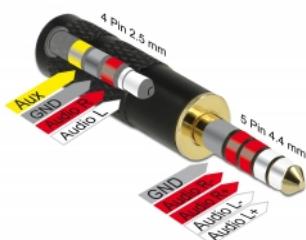

Delock Adaptor Mufă stereo tată 4,4 mm 5 pini la mufă Stereo mamă 2,5 mm 4 pini

Descriere scurta

Acest adaptor audio de la Delock permite conectarea unui dispozitiv cu conector mascul al unui conector stereo de 2,5 mm cu 4 pini într-un port femural de 4,4 mm cu 5 pini.

Specification

- Conectori:
1 x stereo jack tată cu 5 pini, de 4,4 mm
1 x mufă stereo mamă, 2,5 mm, 4 pini
- Alocare pini:
S+ 1 - 3
S- 2 - 4
D+ 3 - 2
D- 4 - 1
- Finisaj conector: placat cu aur
- Culoare: negru

Cerinte de sistem

- Un port liber mamă mufă stereo cu 5 pini de 4,4 mm

Pachetul contine

- Adaptor mufă Stereo

Nr. 65897

EAN: 4043619658978

Țara de origine: China

Pachet: Pungă din plastic cu închidere tip fermoar

Imagini

Interface	
connector:	1 x stereo jack tată cu 5 pini, de 4,4 mm
Conector 1:	1 x mufă stereo mamă, 2,5 mm, 4 pini
Physical characteristics	
Pin finishing:	gold-plated