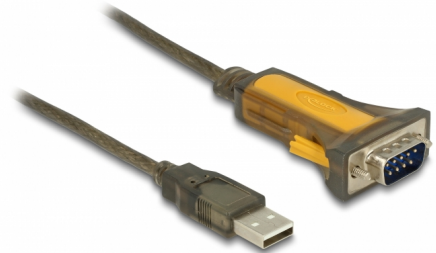

Delock Adaptor USB 2.0 Tip-A tată > 1 x RS-232 DB9 serial cu interval extins de temperatură

Descriere scurta

Acest adaptor USB Tip-A la serie de la Delock oferă un port RS-232 pentru contoare, sisteme POS, imprimante, modemuri, dispozitive IoT etc. și îndeplinește și cerințele într-un interval extins de temperaturi de funcționare de la -40 °C până la 85 °C.

-40°C  +85°C

Nr. 65840

EAN: 4043619658404

Țara de origine: China

Pachet: Retail Box

Specification

- Conectori:
 - 1 x USB 2.0 Tip-A, tată >
 - 1 x RS-232 seriale DB9, tată, cu șuruburi
- Chipset: FTDI FT232
- Tipul șurubului: #4-40 UNC
- Compatibil cu USB 2.0, și USB 1.1 viteză completă de 12 Mbps
- Rată de transfer a datelor de până la 460,8 Kb/s
- Semnale: TxD, RxD, RTS, CTS, DTR, DSR, DCD, RI, GND
- Paritate: egală, impară, niciuna, marcă, spațiu
- Biți de stop: 1, 2
- Biți de date: 7, 8
- Controlul debitului: niciunul, Xon/Xoff, RTS/CTS
- FIFO: 128 Octeți - RX
- FIFO: 256 octeți - TX
- Consum de curent: cca 20 mA
- Interval extins de temperatură: -40 °C ~ 85 °C
- Lungime cablu, inclusiv conectoare: cca 1,5 m

Interface

Conector 1:	1 x USB 2.0 Type-A male
Conector 2:	1 x Serial RS-232 DB9 male

Technical characteristics

Chipset:	FTDI 232R
Data transfer rate:	up to 460,8 Kbps
FIFO:	128 byte 256 Byte
Temperatură în stare de funcționare:	-40 °C ~ 85 °C
Shielding:	shielded
Data transmission:	asynchronous Bi-directional
Current consumption:	20 mA

Physical characteristics

Cable length incl. connector:	1,5 m
-------------------------------	-------

Colour:

galben / negru