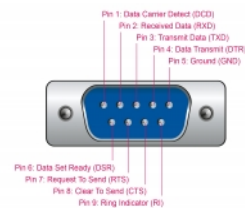

-40°C  +85°C

Nr. 65840

EAN: 4043619658404

Țara de origine: China

Pachet: Retail Box

Specification

- Conectori:
 - 1 x USB 2.0 Tip-A, tată >
 - 1 x RS-232 seriale DB9, tată, cu șuruburi
- Chipset: FTDI FT232
- Tipul șurubului: #4-40 UNC
- Compatibil cu USB 2.0, și USB 1.1 viteză completă de 12 Mbps
- Rată de transfer a datelor de până la 460,8 Kb/s
- Semnale: TxD, RxD, RTS, CTS, DTR, DSR, DCD, RI, GND
- Paritate: egală, impară, niciuna, marcă, spațiu
- Biți de stop: 1, 2
- Biți de date: 7, 8
- Controlul debitului: niciunul, Xon/Xoff, RTS/CTS
- FIFO: 128 Octeți - RX
- FIFO: 256 octeți - TX
- Consum de curent: cca 20 mA
- Interval extins de temperatură: -40 °C ~ 85 °C
- Lungime cablu, inclusiv conectoare: cca 1,5 m

Imagini

General

Function:	Plug & Play
Specification:	USB 1.1 USB 2.0
Supported operating system:	Linux Kernel 2.4 sau superior Mac OS 10.9 sau superior Windows 10 32-bit Windows 10 64-bit Windows 7 32-bit Windows 7 64-bit Windows 8.1 32-bit Windows 8.1 64-bit Windows 11

Interface

Conector 1:	1 x USB 2.0 Type-A male
Conector 2:	1 x Serial RS-232 DB9 male

Technical characteristics

Chipset:	FTDI 232R
Data transfer rate:	up to 460,8 Kbps
FIFO:	128 byte 256 Byte
Temperatură în stare de funcționare:	-40 °C ~ 85 °C
Shielding:	shielded
Data transmission:	asynchronous Bi-directional
Current consumption:	20 mA

Physical characteristics

Cable length incl. connector:	1,5 m
-------------------------------	-------

Colour:

galben / negru