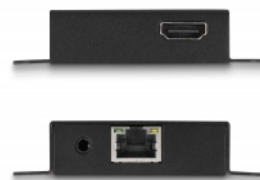

Příslušenství

Receiver