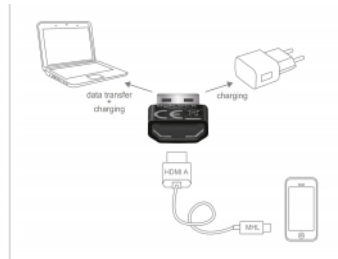

Systemkrav

- Passiv MHL-kabel med HDMI-A hane

Paketets innehåll

- Adapter HDMI till USB

Artikelnummer 65680

EAN: 4043619656806

Ursprungsland: China

Paket: Retail Box

Bilder

General	
Supported operating system:	Oberoende av operativsystem, ingen drivrutinsinstallation krävs
Interface	
Kontakt 1:	1 x USB 2.0 Typ-A, hane
Kontakt 2:	1 x HDMI-A hona
Physical characteristics	
Längd:	23,4 mm
Width:	16,6 mm
Height:	6,8 mm
Färg:	svart