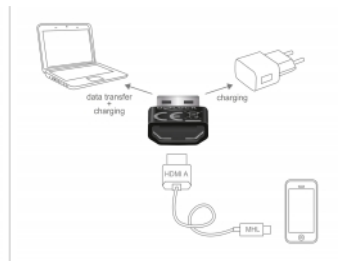

Delock Adaptor HDMI-A mamă > USB Tip-A tată negru

Descriere scurta

Acest adaptor de la Delock poate fi folosit pentru a converti un cablu MHL pasiv într-un cablu USB. Astfel, cablul MHL existent ar putea fi folosit ca cablu de date USB cablu de încărcare. Prin urmare, aveți nevoie doar de un cablu.

Notă

Not suitable for the connection of a standard HDMI cable.

Specification

- Conectori:
 1 x High Speed HDMI-A cu 19 pini mamă >
 1 x USB 2.0 Tip-A, tată
- Acceptă toate versiunile MHL
- Numai pentru cablurile pasive MHL fără alimentare suplimentară
- Culoare: negru
- Dimensiunii (LxlxÎ): aprox. 23,4 x 16,6 x 6,8 mm
- Independent de SO, nu este necesară instalarea de drivere

Cerinte de sistem

- Cablu MHL pasiv cu HDMI-A tată

Pachetul contine

- Adaptor HDMI la USB

Nr. 65680

EAN: 4043619656806

Țara de origine: China

Pachet: Retail Box

Imagini

General	
Supported operating system:	Independent de SO, nu este necesară instalarea de drivere
Interface	
Conector 1:	1 x USB 2.0 Type-A male
Conector 2:	1 x HDMI-A mamă
Physical characteristics	
Lungime:	23.4 mm
Width:	16,6 mm
Height:	6.8 mm
Colour:	negru