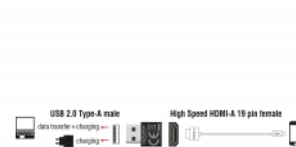

Uwaga

Not suitable for the connection of a standard HDMI cable.

Specyfikacja

- Złącze:
1 x 19-pinowe żeńskie złącze High Speed HDMI-A >
1 x USB 2.0 Typ-A męski
- Obsługa wszystkich wersji MHL
- Tylko dla pasywnych kabli MHL, bez dodatkowego zasilania
- Kolor: czarny
- Wymiary (DxSxW): ok. 23,4 x 16,6 x 6,8 mm
- Kompatybilny z każdym systemem operacyjnym, do instalacji nie wymaga się żadnych sterowników

Wymagania systemowe

- Pasywny kabel MHL z męską końcówką HDMI-A

Zawartość opakowania

- Adapter HDMI > USB

Numer artykułu 65680

EAN: 4043619656806

Kraj pochodzenia: China

Opakowanie: Retail Box

Zdjęcia

General	
Supported operating system:	Kompatybilny z każdym systemem operacyjnym, do instalacji nie wymaga się żadnych sterowników
Interface	
Złącze 1:	1 x USB 2.0 Typ-A męski
Złącze 2:	1 x HDMI-A żeński
Physical characteristics	
Długość:	23,4 mm
Width:	16,6 mm
Height:	6,8 mm
Kolor:	czarny