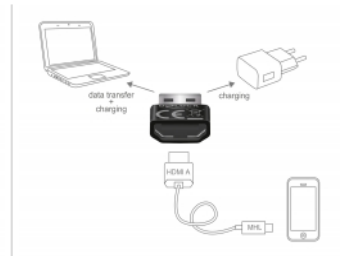

Delock Adapter HDMI-A żeński > USB Typ-A męski czarny

Opis

Adapter firmy Delock może być użyty do konwersji pasywnego kabla MHL do kabla USB. Istniejący kabel MHL może być wtedy użyty jako kabel ładowania i danych USB. Potrzebny jest zatem tylko jeden kabel.

Uwaga

Not suitable for the connection of a standard HDMI cable.

Specyfikacja

- Złącze:
1 x 19-pinowe żeńskie złącze High Speed HDMI-A >
1 x USB 2.0 Typ-A męski
- Obsługa wszystkich wersji MHL
- Tylko dla pasywnych kabli MHL, bez dodatkowego zasilania
- Kolor: czarny
- Wymiary (DxSxW): ok. 23,4 x 16,6 x 6,8 mm
- Kompatybilny z każdym systemem operacyjnym, do instalacji nie wymaga się żadnych sterowników

Wymagania systemowe

- Pasywny kabel MHL z męską końcówką HDMI-A

Zawartość opakowania

- Adapter HDMI > USB

Numer artykułu 65680

EAN: 4043619656806

Kraj pochodzenia: China

Opakowanie: Retail Box

Zdjęcia

General	
Supported operating system:	Kompatybilny z każdym systemem operacyjnym, do instalacji nie wymaga się żadnych sterowników
Interface	
Złącze 1:	1 x USB 2.0 Typ-A męski
Złącze 2:	1 x HDMI-A żeński
Physical characteristics	
Długość:	23,4 mm
Width:	16,6 mm
Height:	6,8 mm
Kolor:	czarny