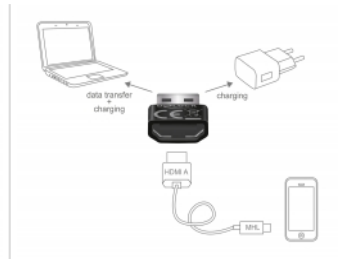

Delock Adapter HDMI-A ženski > USB Tip-A muški crni

Opis

Ovaj adapter tvrtke Delock može se koristiti za pretvorbu pasivnog MHL kabela na USB kabel. Dakle, postojeći MHL kabel može se koristiti kao USB kabel za prijenos podataka i punjenje. Stoga vam treba samo jedan kabel.

Napomena

Not suitable for the connection of a standard HDMI cable.

Tehnički podaci

- Priključak:
 - 1 x High Speed HDMI-A 19-polni ženski >
 - 1 x USB 2.0 Tip-A muški
- Podržava sve MHL verzije
- Samo za pasivne MHL kabele bez dodatnog napajanja
- Boja: crno
- Mjere (DxŠxV): oko 23,4 x 16,6 x 6,8 mm
- Neovisan o operativnom sustavu, nije potrebna instalacija upravljačkog programa

Preduvjeti sustava

- Pasivan MHL kabel s HDMI-A muškim

Sadržaj pakiranja

- Adapter HDMI na USB

Predmet br. 65680

EAN: 4043619656806

Zemlja podrijetla: China

Pakiranje: Retail Box

Slike

General	
Supported operating system:	Neovisan o operativnom sustavu, nije potrebna instalacija upravljačkog programa
Interface	
Priključak 1:	1 x USB 2.0 Tipa-A, muški
Priključak 2:	1 x HDMI-A ženski
Physical characteristics	
Duljina:	23,4 mm
Width:	16,6 mm
Height:	6,8 mm
Boja:	crni