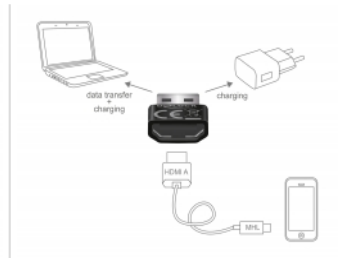

Adaptér HDMI-A samice > USB Type-A samec černý

Popis

Tento adaptér od Delocku může být použit k převodu pasivního kabelu MHL na kábel USB. Stávající kabel MHL by tedy mohl být použit jako USB datový a nabíjecí kabel. Díky tomu postačí pouze jeden kabel.

Poznámka

Not suitable for the connection of a standard HDMI cable.

Specifikace

- Konektor:
1 x High Speed HDMI-A 19 pin samice >
1 x USB 2.0 Typ-A samec
- Podporuje všechny verze MHL
- Pouze pro pasivní kabely MHL bez přídavného zdroje napájení
- Barva: černá
- Rozměry (DxŠxV): cca. 23,4 x 16,6 x 6,8 mm
- Nezávislé na operačním systému, nevyžaduje instalaci žádných ovladačů

Systémové požadavky

- Pasivní kabel MHL s konektorem HDMI-A samec

Obsah balení

- Adaptér HDMI > USB

Číslo produktu 65680

EAN: 4043619656806

Země původu: China

Balení: Kartonová krabice

Příslušenství

| | |
|-----------------------------|-----------------------------------------------------------------------|
| General | |
| Supported operating system: | Nezávislé na operačním systému, nevyžaduje instalaci žádných ovladačů |
| Interface | |
| Konektor 1: | 1 x USB 2.0 Typ-A samec |
| Konektor 2: | 1 x HDMI-A samice |
| Physical characteristics | |
| Délka: | 23,4 mm |
| Width: | 16,6 mm |
| Height: | 6,8 mm |
| Barva: | černá |