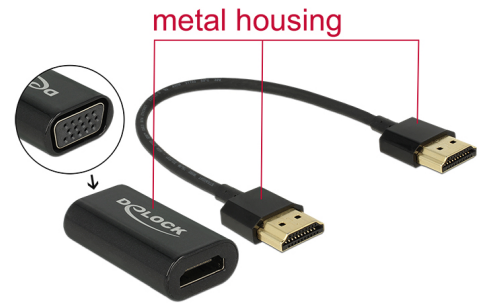

Delock Adapter HDMI-A-csatlakozódugóval > VGA-csatlakozóhüvellyel, fém burkolat, 15 cm-es kábel

Leírás

Ezzel a Delock adapterrel többek között VGA-monitort csatlakoztathat a rendszer egy szabad HDMI-csatolójához.

Tételszám 65667

EAN: 4043619656677

Származási hely: China

Csomag: Retail Box

Műszaki adatok

- Csatlakozó:
Adapter:
High Speed HDMI-A 19 érintkezős hüvely >
VGA 15 érintkezős hüvely
Kábel:
High Speed HDMI-A 19 érintkezős dugó >
High Speed HDMI-A 19 érintkezős dugó
- Lapkakészlet: CH7101
- VGA-csatlakozó csavaranyák nélkül
- Maximálisan 1920 x 1200 @ 60 Hz felbontás támogatása (a rendszertől és csatlakoztatott hardvertől függően)
- Egy VGA-monitorhoz egyetlen csatlakozás támogatása
- Fémburkolat
- Operációs rendszertől független, illesztőprogram telepítése nem szükséges

Rendszerkövetelmények

- Egy szabad HDMI-A-csatlakozóhévely
- Monitor egy szabad VGA-csatlakozóval

A csomag tartalma

- HDMI-VGA-adapter
- HDMI-kábel, hosszúság kb. 15 cm

Képek

General

Supported operating system:	Operációs rendszertől független, illesztőprogram telepítése nem szükséges
-----------------------------	---

Interface

Kimenet:	1 x VGA 15 érintkezős hüvely
Bemenet:	1 x HDMI-A 19 érintkezős dugó

Technical characteristics

Lapkakészlet:	CH7101
Maximum screen resolution:	1920 x 1200 @ 60 Hz

Physical characteristics