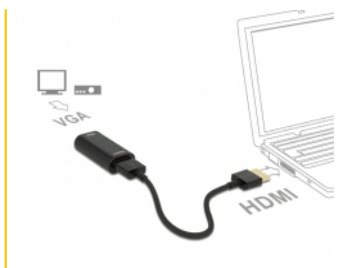

Delock Adapter HDMI-A-csatlakozódugóval > VGA-csatlakozóhüvellyel, fém burkolat, 15 cm-es kábel

Leírás

Ezzel a Delock adapterrel többek között VGA-monitort csatlakoztathat a rendszer egy szabad HDMI-csatolójához.

Tételszám 65667

EAN: 4043619656677

Származási hely: China

Csomag: Retail Box

Műszaki adatok

- Csatlakozó:
Adapter:
High Speed HDMI-A 19 érintkezős hüvely >
VGA 15 érintkezős hüvely
Kábel:
High Speed HDMI-A 19 érintkezős dugó >
High Speed HDMI-A 19 érintkezős dugó
- Lapkakészlet: CH7101
- VGA-csatlakozó csavaranyák nélkül
- Maximálisan 1920 x 1200 @ 60 Hz felbontás támogatása (a rendszertől és csatlakoztatott hardvertől függően)
- Egy VGA-monitorhoz egyetlen csatlakozás támogatása
- Fémburkolat
- Operációs rendszertől független, illesztőprogram telepítése nem szükséges

Rendszerkövetelmények

- Egy szabad HDMI-A-csatlakozóhévely
- Monitor egy szabad VGA-csatlakozóval

A csomag tartalma

- HDMI-VGA-adapter
- HDMI-kábel, hosszúság kb. 15 cm

Képek

General

Supported operating system:	Operációs rendszertől független, illesztőprogram telepítése nem szükséges
-----------------------------	---

Interface

Kimenet:	1 x VGA 15 érintkezős hüvely
Bemenet:	1 x HDMI-A 19 érintkezős dugó

Technical characteristics

Lapkakészlet:	CH7101
Maximum screen resolution:	1920 x 1200 @ 60 Hz

Physical characteristics