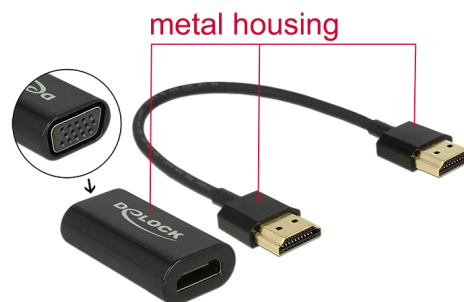

Delock Adaptor HDMI-A tată > VGA tată carcasă de metal cu cablu de 15 cm

Descriere scurta

Acest adaptor de la Delock poate fi utilizat pentru conectarea, de ex., a unui monitor VGA la o interfață HDMI liberă a sistemului.

Nr. 65667

EAN: 4043619656677

Țara de origine: China

Pachet: Retail Box

Specification

- Conectori:
Adaptor:
1 x High Speed HDMI-A cu 19 pini mamă >
1 x VGA cu 15 pini mamă
Cablu:
1 x High Speed HDMI-A cu 19 de pini tată >
1 x High Speed HDMI-A cu 19 de pini tată
- Chipset: CH7101
- Conector VGA fără piulițe
- Rezoluție de până la 1920 x 1200 @ 60 Hz (în funcție de sistem și de componentele hardware conectate)
- Acceptă doar o conexiune la un monitor VGA
- Carcasă din metal
- Independent de SO, nu este necesară instalarea de drivere

Cerinte de sistem

- Un port HDMI-A mamă disponibil
- Monitor cu o interfață liberă VGA tată

Pachetul contine

- Adaptor HDMI la VGA
- Cablu HDMI, lungime aprox. 15 cm

Imagini

General

Supported operating system:	Independent de SO, nu este necesară instalarea de drivere
-----------------------------	---

Interface

Output:	1 x VGA 15 pin female
Input:	1 x HDMI-A cu 19 pini tată

Technical characteristics

Chipset:	CH7101
Maximum screen resolution:	1920 x 1200 @ 60 Hz

Physical characteristics

Material carcasă:	metal
Cable length incl. connector:	15 cm