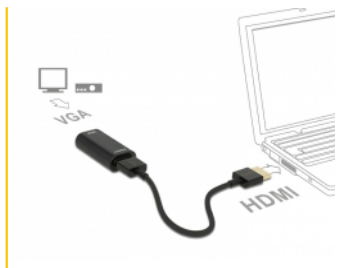

Delock Adaptor HDMI-A tată > VGA tată carcasă de metal cu cablu de 15 cm

Descriere scurta

Acest adaptor de la Delock poate fi utilizat pentru conectarea, de ex., a unui monitor VGA la o interfață HDMI liberă a sistemului.

Nr. 65667

EAN: 4043619656677

Țara de origine: China

Pachet: Retail Box

Specification

- Conectori:
Adaptor:
1 x High Speed HDMI-A cu 19 pini mamă >
1 x VGA cu 15 pini mamă
Cablu:
1 x High Speed HDMI-A cu 19 de pini tată >
1 x High Speed HDMI-A cu 19 de pini tată
- Chipset: CH7101
- Conector VGA fără piulițe
- Rezoluție de până la 1920 x 1200 @ 60 Hz (în funcție de sistem și de componentele hardware conectate)
- Acceptă doar o conexiune la un monitor VGA
- Carcasă din metal
- Independent de SO, nu este necesară instalarea de drivere

Cerinte de sistem

- Un port HDMI-A mamă disponibil
- Monitor cu o interfață liberă VGA tată

Pachetul contine

- Adaptor HDMI la VGA
- Cablu HDMI, lungime aprox. 15 cm

Imagini

General

Supported operating system:	Independent de SO, nu este necesară instalarea de drivere
-----------------------------	---

Interface

Output:	1 x VGA 15 pin female
Input:	1 x HDMI-A cu 19 pini tată

Technical characteristics

Chipset:	CH7101
Maximum screen resolution:	1920 x 1200 @ 60 Hz

Physical characteristics

Material carcasă:	metal
Cable length incl. connector:	15 cm