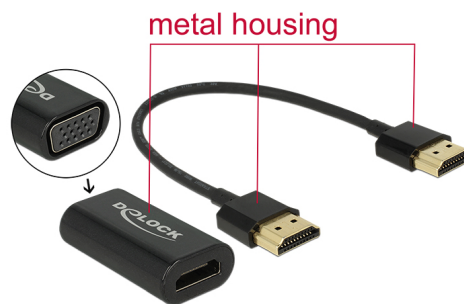

Delock Αντάπτορας HDMI-A αρσενικό > VGA θηλυκό μεταλλικό περίβλημα με καλώδιο 15 cm

Περιγραφή

Ο αντάπτορας αυτός από την Delock μπορεί να χρησιμοποιείται για τη σύνδεση π.χ. μιας οθόνης VGA σε μια ελεύθερη διεπαφή HDMI του συστήματος.

Αρ. προϊόντος 65667

EAN: 4043619656677

Χώρα προέλευσης: China

Συσκευασία: Retail Box

Χαρακτηριστικά

- Συνδετήρας:
Προσαρμογέας:
High Speed HDMI-A 19 ακίδων, θηλυκό >
θηλυκό VGA 15 ακίδων
Καλώδιο:
High Speed HDMI-A 19 ακίδων, αρσενικού >
High Speed HDMI-A 19 ακίδων, θηλυκή
- Chipset: CH7101
- Σύνδεσμος VGA χωρίς παξιμάδια
- Υποστηρίζει ανάλυση έως και 1920 x 1200 @ 60 Hz (ανάλογα με το σύστημα και το συνδεδεμένο υλικό)
- Υποστηρίζει μόνο μία σύνδεση με οθόνη VGA
- Μεταλλικό περίβλημα
- Ανεξαρτήτως Λειτουργικού συστήματος, δεν χρειάζεται εγκατάσταση μονάδας

Απαιτήσεις συστήματος

- Μία ελεύθερη θηλυκή θύρα HDMI-A
- Οθόνη με ελεύθερη αρσενική διεπαφή VGA

Περιεχόμενα συσκευασίας

- Προσαρμογέας HDMI σε VGA
- Καλώδιο HDMI, μήκος περίπου 15 εκ.

Εικόνες

General

Supported operating system:	Ανεξαρτήτως Λειτουργικού συστήματος, δεν χρειάζεται εγκατάσταση μονάδας
-----------------------------	---

Interface

Έξοδος:	1 x θηλυκό VGA 15 ακίδων
Είσοδος :	1 x HDMI-A 19 ακίδων, θηλυκή

Technical characteristics

Chipset:	CH7101
Maximum screen resolution:	1920 x 1200 @ 60 Hz

Physical characteristics

Υλικό περιβλήματος:	μέταλλο
Cable length incl. connector:	15 cm