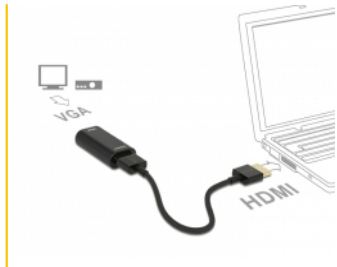

Delock Αντάπτορας HDMI-A αρσενικό > VGA θηλυκό μεταλλικό περίβλημα με καλώδιο 15 cm

Περιγραφή

Ο αντάπτορας αυτός από την Delock μπορεί να χρησιμοποιείται για τη σύνδεση π.χ. μιας οθόνης VGA σε μια ελεύθερη διεπαφή HDMI του συστήματος.

Αρ. προϊόντος 65667

EAN: 4043619656677

Χώρα προέλευσης: China

Συσκευασία: Retail Box

Χαρακτηριστικά

- Συνδετήρας:
Προσαρμογέας:
High Speed HDMI-A 19 ακίδων, θηλυκό >
θηλυκό VGA 15 ακίδων
Καλώδιο:
High Speed HDMI-A 19 ακίδων, αρσενικού >
High Speed HDMI-A 19 ακίδων, θηλυκή
- Chipset: CH7101
- Σύνδεσμος VGA χωρίς παξιμάδια
- Υποστηρίζει ανάλυση έως και 1920 x 1200 @ 60 Hz (ανάλογα με το σύστημα και το συνδεδεμένο υλικό)
- Υποστηρίζει μόνο μία σύνδεση με οθόνη VGA
- Μεταλλικό περίβλημα
- Ανεξαρτήτως Λειτουργικού συστήματος, δεν χρειάζεται εγκατάσταση μονάδας

Απαιτήσεις συστήματος

- Μία ελεύθερη θηλυκή θύρα HDMI-A
- Οθόνη με ελεύθερη αρσενική διεπαφή VGA

Περιεχόμενα συσκευασίας

- Προσαρμογέας HDMI σε VGA
- Καλώδιο HDMI, μήκος περίπου 15 εκ.

Εικόνες

General

Supported operating system:	Ανεξαρτήτως Λειτουργικού συστήματος, δεν χρειάζεται εγκατάσταση μονάδας
-----------------------------	---

Interface

Έξοδος:	1 x θηλυκό VGA 15 ακίδων
Είσοδος :	1 x HDMI-A 19 ακίδων, θηλυκή

Technical characteristics

Chipset:	CH7101
Maximum screen resolution:	1920 x 1200 @ 60 Hz

Physical characteristics

Υλικό περιβλήματος:	μέταλλο
Cable length incl. connector:	15 cm