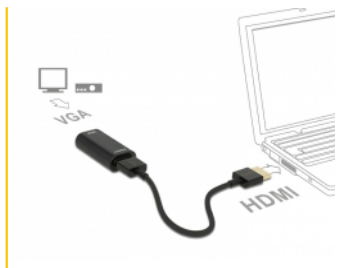

- Un port femelle HDMI-A disponible
- Un moniteur avec une interface mâle VGA disponible

Contenu de l'emballage

- Adaptateur HDMI vers VGA
- Câble HDMI , longueur env. 15 cm

Image