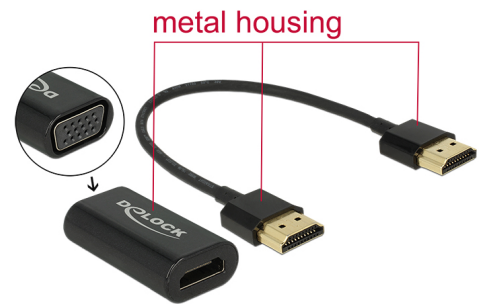

# Delock Adaptateur HDMI-A mâle > VGA femelle Logement métal avec câble de 15 cm

## Description

Cet adaptateur Delock peut être utilisé pour raccorder un moniteur VGA à une interface HDMI libre du système.

**N° produit 65667**

EAN: 4043619656677

Pays d'origine: China

Emballage: Retail Box

## Spécifications techniques

- Connecteur :  
Adaptateur :  
High Speed HDMI-A femelle 19 broches >  
VGA 15 broches femelle  
Câble :  
High Speed HDMI-A mâle 19 broches >  
High Speed HDMI-A mâle 19 broches
- Chipset: CH7101
- Port VGA sans écrous à vis
- Prend en charge une résolution jusqu'à 1920 x 1200 @ 60 Hz (selon le système et le matériel connecté)
- Supporte seulement une connexion à un moniteur VGA
- Boîtier métallique
- Indépendant du système d'exploitation, pas besoin d'installer un pilote