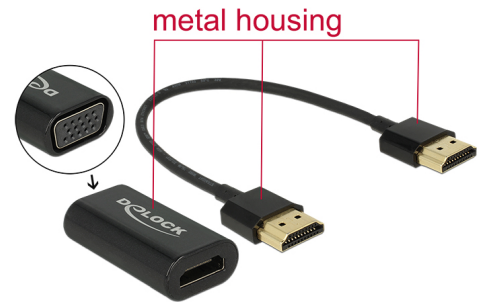

Delock Adaptér HDMI-A samec > VGA samice kovové pouzdro s 15 cm kabelem

Popis

Tento adaptér od Delocku může být použit pro připojení např. VGA monitoru k volnému rozhraní HDMI vašeho systému.

Číslo produktu 65667

EAN: 4043619656677

Země původu: China

Balení: Kartonová krabice

Specifikace

- Konektor:
Adaptér:
High Speed HDMI-A 19 pin samice >
VGA 15 pin samice
Kabel:
High Speed HDMI-A 19 pin samec >
High Speed HDMI-A 19 pin samec
- Chipset: CH7101
- VGA konektor bez šroubových matic
- Podporuje rozlišení až 1920 x 1200 @ 60 Hz (v závislosti na systému a připojeném hardware)
- Podporuje pouze jedno připojení VGA monitoru
- Kovová skříňka
- Nezávislé na operačním systému, nevyžaduje instalaci žádných ovladačů

Systemové požadavky

- Volný HDMI-A port (samice)
- Monitor s volným VGA rozhraním (samec)

Obsah balení

- Adaptér HDMI > VGA
- HDMI kabel, délka cca. 15 cm

Příslušenství

General

| | |
|-----------------------------|---|
| Supported operating system: | Nezávislé na operačním systému, nevyžaduje instalaci žádných ovladačů |
|-----------------------------|---|

Interface

| | |
|---------|-------------------------|
| Výstup: | 1 x VGA 15 pin samice |
| Vstup: | 1 x HDMI-A 19 pin samec |

Technical characteristics

| | |
|----------------------------|---------------------|
| Chipsetem: | CH7101 |
| Maximum screen resolution: | 1920 x 1200 @ 60 Hz |