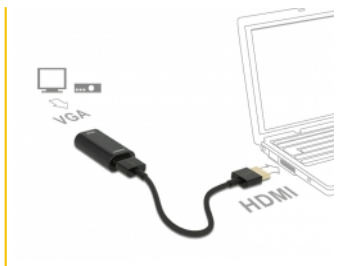

Delock Adaptér HDMI-A samec > VGA samice kovové pouzdro s 15 cm kabelem

Popis

Tento adaptér od Delocku může být použit pro připojení např. VGA monitoru k volnému rozhraní HDMI vašeho systému.

Číslo produktu 65667

EAN: 4043619656677

Země původu: China

Balení: Kartonová krabice

Specifikace

- Konektor:
Adaptér:
High Speed HDMI-A 19 pin samice >
VGA 15 pin samice
Kabel:
High Speed HDMI-A 19 pin samec >
High Speed HDMI-A 19 pin samec
- Chipset: CH7101
- VGA konektor bez šroubových matic
- Podporuje rozlišení až 1920 x 1200 @ 60 Hz (v závislosti na systému a připojeném hardware)
- Podporuje pouze jedno připojení VGA monitoru
- Kovová skříňka
- Nezávislé na operačním systému, nevyžaduje instalaci žádných ovladačů

Systemové požadavky

- Volný HDMI-A port (samice)
- Monitor s volným VGA rozhraním (samec)

Obsah balení

- Adaptér HDMI > VGA
- HDMI kabel, délka cca. 15 cm

Příslušenství

General

| | |
|-----------------------------|---|
| Supported operating system: | Nezávislé na operačním systému, nevyžaduje instalaci žádných ovladačů |
|-----------------------------|---|

Interface

| | |
|---------|-------------------------|
| Výstup: | 1 x VGA 15 pin samice |
| Vstup: | 1 x HDMI-A 19 pin samec |

Technical characteristics

| | |
|----------------------------|---------------------|
| Chipsetem: | CH7101 |
| Maximum screen resolution: | 1920 x 1200 @ 60 Hz |