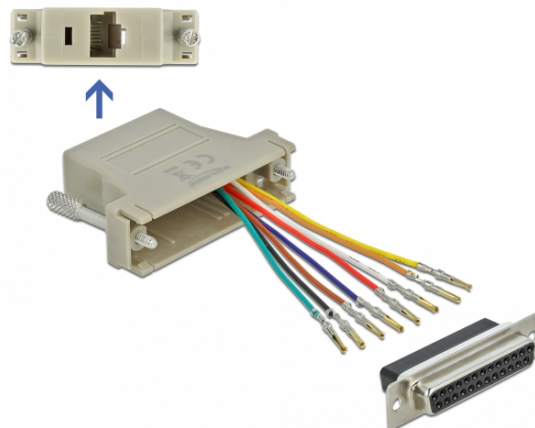

Delock Αντάπτορας D-Sub 25 pin θηλυκός προς RJ45 θηλυκό Κυτίο Συναρμολόγησης γκρι

Περιγραφή

Αυτός ο αντάπτορας της Delock μπορεί να χρησιμοποιηθεί για να διευρύνει μια σειριακή διεπαφή με τη χρήση προαιρετικού καλωδίου Cat.5 / 5e / 6. Έτσι μπορεί κανείς να προσαρμόσει μεμονωμένα τη συναρμολόγηση. Απλά εισάγετε την άκρη του καλωδίου στην επιθυμητή υποδοχή του συνδέσμου και αφήστε το να κλειδώσει στο περίβλημα.

Χαρακτηριστικά

- Συνδετήρας:
1 x σειριακό D-Sub 25 ακίδων θηλυκό >
1 x θηλυκός RJ45
- Διεπαφή RJ45 που συνδέεται με 8 pins, συνδεόμενη σειριακή διεπαφή μεμονωμένα
- Σειριακή θηλυκή υποδοχή με βίδες
- Τύπος βίδας: #4-40
- Χρώμα: γκρι
- Διαστάσεις συμπεριλαμβανομένου του συνδέσμου (ΜxΠxΥ): περ. 55 x 43 x 16 mm

Απαιτήσεις συστήματος

- Ένα ελεύθερο D-Sub 25 ακίδων αρσενικό

Περιεχόμενα συσκευασίας

- Προσαρμογέας

Αρ. προϊόντος 65600

EAN: 4043619656004

Χώρα προέλευσης: China

Συσκευασία: • Τσαντάκι με φερμουάρ

Εικόνες

PIN	Farbe / Color
1	● Blau / Blue
2	● Orange / Orange
3	● Schwarz / Black
4	● Rot / Red
5	● Grün / Green
6	● Gelb / Yellow
7	● Braun / Brown
8	○ Weiß / White

Interface	
σύνδεσμος :	1 x Sub-D 25 ακίδων, θηλυκό
Συνδετήρας 1:	1 x θηλυκός RJ45
Physical characteristics	
Υλικό περιβλήματος:	πλαστική
Τύπος βίδας:	#4-40 UNC
Μήκος:	43 mm
Width:	55 mm
Height:	16 mm
Χρώμα:	γκρί