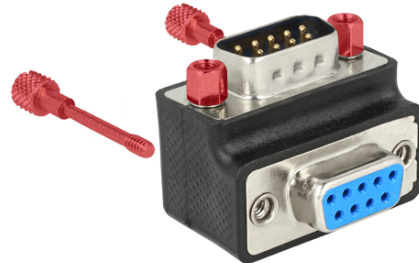

## Delock Adapter, 9 tűs D-Sub-csatlakozódugó > csatlakozóhüvely, 270 fokban ívelt, felcserélhető csavaranya és csavar

### Leírás

Ez a Delock adapter lehetővé teszi, hogy 270 fokkal módosítsa egy soros csatlakozás szögét. Ennek köszönhetően egyszerűen és gond nélkül csatlakoztathat egy sorost kábelt, amennyiben a meglévő soros csatlakozóhüvelyhez nehezen lehet hozzáférni. Ezenkívül a csavarok és a csavaranyák egymással felcserélhetők.

### Műszaki adatok

- Csatlakozó:  
1 x 9 érintkezős D-Sub dugó >  
1 x 9 érintkezős D-Sub hüvely
- 270 fokban ívelt csatlakozóhüvely
- Szín: fekete
- Méretek (H x Sz x M): kb. 33 x 25,4 x 25,4 mm

### A csomag tartalma

- 9 tűs D-Sub-adapter