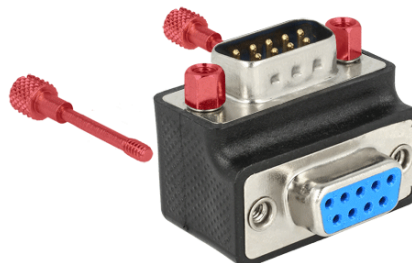

## Delock Adaptor D-Sub, 9 pini, tată> mamă, unghi de 270°, piulița și șurubul sunt schimbabile

### Descriere scurta

Acest adaptor de la Delock permite schimbarea unghiului unei conexiuni seriale cu 270°. Prin urmare, un cablu serial poate fi conectat fără probleme în cazul în care portul serial mamă este dificil de accesat. În plus, puteți să interschimbați șuruburile și piulițele.

### Specification

- Conectori:  
1 x D-Sub, 9 pini, tată >  
1 x D-Sub, 9 pini, mamă
- Port mamă, unghi de 270°
- Culoare: negru
- Dimensiunii (LxIxÎ): aprox. 33 x 25,4 x 25,4 mm

### Pachetul contine

- Adaptor D-Sub, 9 pini

Nr. 65595

EAN: 4043619655953

Țara de origine: China

Pachet: • Pungă din plastic cu închidere tip fermoar