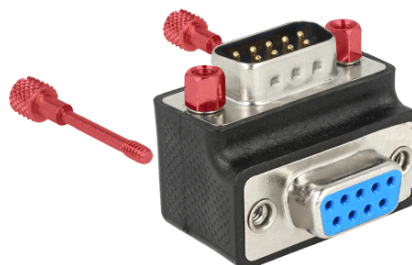

Delock Adattatore D-Sub a 9 pin maschio > femmina con angolo di 270° con vite e dado sostituibili

Descrizione

Questo adattatore Delock consente di cambiare l'angolo di un collegamento seriale di 270°. Pertanto, è possibile collegare facilmente un cavo seriale senza problemi se è difficile accedere alla porta femmina seriale esistente. Inoltre, è possibile cambiare viti e dadi.

Specifiche

- Connettori:
1 x D-Sub a 9 pin maschio >
1 x D-Sub a 9 pin femmina
- Porta femmina con angolo di 270°
- Colore: nero
- Dimensioni (LxPxA): ca. 33 x 25,4 x 25,4 mm

Requisiti di sistema

- Un D-Sub a 9 pin femmina disponibile

Contenuto della confezione

- Adattatore D-Sub a 9 pin

Articolo n. 65595

EAN: 4043619655953

Paese di origine: China

Pacchetto: • Sacchetto in plastica con cerniera

Immagini