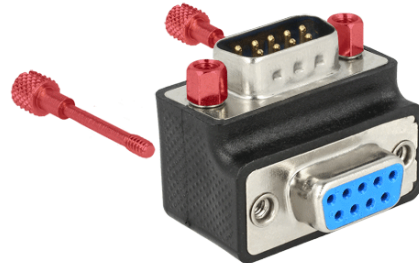

Delock Προσαρμογέας D-Sub 9 ακίδων αρσενικός > θηλυκός με γωνία 270° Παξιμάδι και βίδα με δυνατότητα εναλλαγής

Περιγραφή

Αυτός ο προσαρμογέας από την Delock επιτρέπει την αλλαγή της γωνίας μιας σειριακής σύνδεσης κατά 270°. Έτσι, είναι εύκολο να συνδεθεί ένα σειριακό καλώδιο χωρίς κανένα πρόβλημα, στην περίπτωση που είναι δύσκολη η πρόσβαση στην υπάρχουσα σειριακή θηλυκή θύρα. Επιπλέον, είναι δυνατή η εναλλαγή των βιδών και των παξιμαδιών τους.

Χαρακτηριστικά

- Συνδετήρας:
 - 1 x D-Sub 9 ακίδων, αρσενική >
 - 1 x D-Sub 9 ακίδων, θηλυκό
- Θηλυκή θύρα με γωνία 270°
- Χρώμα: μαύρο
- Διαστάσεις (ΜxΠxΥ): περ. 33 x 25,4 x 25,4 mm

Απαιτήσεις συστήματος

- Ένα ελεύθερο D-Sub 9 ακίδων θηλυκό

Περιεχόμενα συσκευασίας

- Προσαρμογέας D-Sub 9 ακίδων

Αρ. προϊόντος 65595

EAN: 4043619655953

Χώρα προέλευσης: China

Συσκευασία: • Τσαντάκι με φερμουάρ

Εικόνες