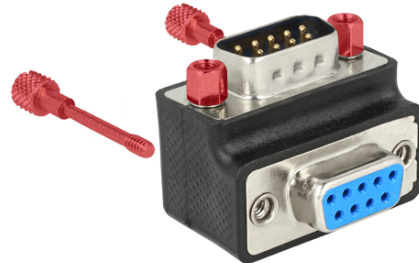

## Delock Adaptateur D-Sub 9 broches mâle > femelle coudé à 270° avec interversion écrou et vis

### Description

Cet adaptateur Delock permet de modifier l'angle d'une connexion série de 270°. Ainsi, un câble série peut être facilement connecté sans aucun problème dans le cas où le port femelle série existant est difficile d'accès. De plus, il est possible d'intervertir les vis et les écrous.

### Spécifications techniques

- Connecteurs :  
1 x D-Sub à 9 broches mâle >  
1 x D-Sub à 9 broches femelle
- Port femelle coudé à 270°
- Couleur : noir
- Dimensions (LxlxH) : env. 33 x 25,4 x 25,4 mm

### Configuration système requise

- D-Sub 9 broches femelle libre