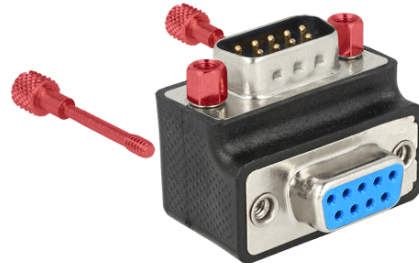

## Delock Adaptér D-Sub 9 pin samec > samice 270° pravouhlý matice a šrouby zaměnitelné

### Popis

Tento adaptér od Delocku umožňuje měnit úhel sériového připojení o 270°. V případě, že stávající sériový port samice je obtížně přístupný, lze takto sériový kabel snadno bez problémů připojit. Dále je možné zaměnit šrouby a matice mezi sebou.

### Specifikace

- Konektor:  
1 x D-Sub 9 pin samec >  
1 x D-Sub 9 pin samice
- Port samice 270° pravouhlý
- Barva: černá
- Rozměry (DxŠxV): cca. 33 x 25,4 x 25,4 mm

### Obsah balení

- Adaptér D-Sub 9 pin