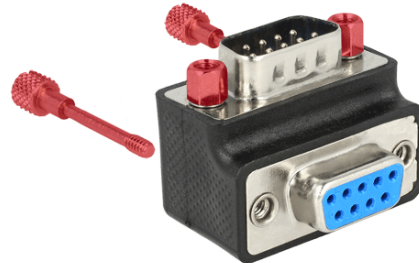

Delock Adapter, 9 tűs D-Sub-csatlakozódugó > csatlakozóhüvely, 90 fokban ívelt, felcserélhető csavaranya és csavar

Leírás

Ez a Delock adapter lehetővé teszi, hogy 90 fokkal módosítsa egy soros csatlakozás szögét. Ennek köszönhetően egyszerűen és gond nélkül csatlakoztathat egy sorost kábelt, amennyiben a meglévő soros csatlakozóhüvelyhez nehezen lehet hozzáférni. Ezenkívül a csavarok és a csavaranyák egymással felcserélhetők.

Műszaki adatok

- Csatlakozó:
1 x 9 érintkezős D-Sub dugó >
1 x 9 érintkezős D-Sub hüvely
- 90 fokban ívelt csatlakozóhüvely
- Szín: fekete
- Méretek (H x Sz x M): kb. 33 x 25,4 x 25,4 mm

Rendszerkövetelmények

- Egy szabad, 9 tűs D-Sub-csatlakozóhüvely

A csomag tartalma

- 9 tűs D-Sub-adapter

Tételszám 65593

EAN: 4043619655939

Származási hely: China

Csomag: • Zárható műanyag tasak

Képek