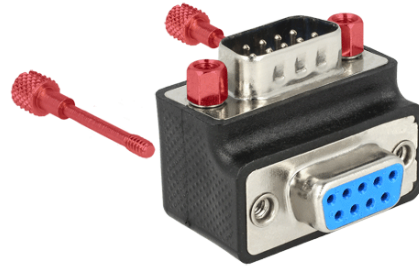

# Delock Adapter D-Sub 9 stift hane > hona 90° vinklad mutter och skruv änderingsbar

## Beskrivning

Denna adapter från Delock låter dig ändra vinkeln för en seriell anslutning med 90°. Därmed kan en seriell kabel enkelt anslutas om den befintliga seriella honporten är svår att komma åt. Dessutom kan skruvarna och muttrarna ändras.

## Specifikationer

- Anslutning:  
1 x D-Sub 9-stifts hane >  
1 x D-Sub 9-stifts hona
- Honport 90° vinklad
- Färg: svart
- Mått (LxBxH): ca. 33 x 25,4 x 25,4 mm

## Paketets innehåll

- Adapter D-Sub 9 stift