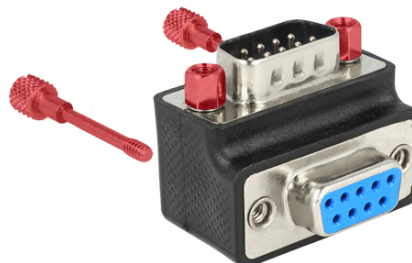

## Delock Adaptor D-Sub, 9 pini, tată> mamă, unghi de 90°, piulița și șurubul sunt schimbabile

### Descriere scurta

Acest adaptor de la Delock permite schimbarea unghiului unei conexiuni seriale cu 90°. Prin urmare, un cablu serial poate fi conectat fără probleme în cazul în care portul serial mamă este dificil de accesat. În plus, puteți să interschimbați șuruburile și piulițele.

### Specification

- Conectori:  
1 x D-Sub, 9 pini, tată >  
1 x D-Sub, 9 pini, mamă
- Port mamă, unghi de 90°
- Culoare: negru
- Dimensiunii (LxlxÎ): aprox. 33 x 25,4 x 25,4 mm

### Pachetul contine

- Adaptor D-Sub, 9 pini

Nr. 65593

EAN: 4043619655939

Țara de origine: China

Pachet: • Pungă din plastic cu închidere tip fermoar