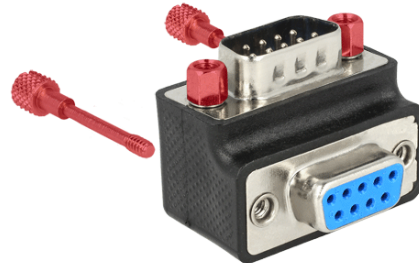

Delock Adapter D-Sub 9-polni muški > ženski 90° kutni s maticama i vijcima promjenjivi

Opis

Ovaj Delock adapter omogućuje promjenu kuta serijske veze za 90°. Na taj se način serijski kabel može lako povezati ako je postojeći serijski ženski priključak teško dostupan. Osim toga, vijci i matice mogu se međusobno zamijeniti.

Tehnički podaci

- Priključak:
 - 1 x 9-pinski D-Sub, muški >
 - 1 x 9-pinski D-Sub, ženski
- Ženski priključak kutni 90°
- Boja: crno
- Mjere (DxŠxV): oko 33 x 25,4 x 25,4 mm

Preduvjeti sustava

- Jedan D-Sub 9-polni ženski

Sadržaj pakiranja

- Adapter D-Sub 9-polni

Predmet br. 65593

EAN: 4043619655939

Zemlja podrijetla: China

Pakiranje: • Plastična vrećica sa zip zatvaračem

Slike