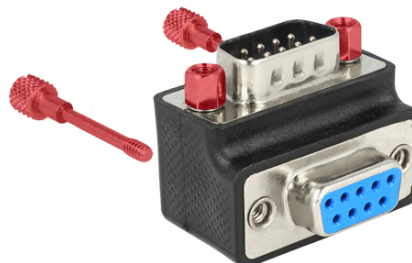

Delock Adattatore D-Sub a 9 pin maschio > femmina con angolo di 90° con vite e dado sostituibili

Descrizione

Questo adattatore Delock consente di cambiare l'angolo di un collegamento seriale di 90°. Pertanto, è possibile collegare facilmente un cavo seriale senza problemi se è difficile accedere alla porta femmina seriale esistente. Inoltre, è possibile cambiare viti e dadi.

Specifiche

- Connettori:
1 x D-Sub a 9 pin maschio >
1 x D-Sub a 9 pin femmina
- Porta femmina con angolo di 90°
- Colore: nero
- Dimensioni (LxPxA): ca. 33 x 25,4 x 25,4 mm

Requisiti di sistema

- Un D-Sub a 9 pin femmina disponibile

Contenuto della confezione

- Adattatore D-Sub a 9 pin

Articolo n. 65593

EAN: 4043619655939

Paese di origine: China

Pacchetto: • Sacchetto in plastica con cerniera

Immagini