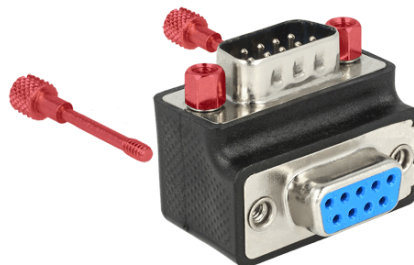

Delock Προσαρμογέας D-Sub 9 ακίδων αρσενικός > θηλυκός με γωνία 90° Παξιμάδι και βίδα με δυνατότητα εναλλαγής

Περιγραφή

Αυτός ο προσαρμογέας από την Delock επιτρέπει την αλλαγή της γωνίας μιας σειριακής σύνδεσης κατά 90°. Έτσι, είναι εύκολο να συνδεθεί ένα σειριακό καλώδιο χωρίς κανένα πρόβλημα, στην περίπτωση που είναι δύσκολη η πρόσβαση στην υπάρχουσα σειριακή θηλυκή θύρα. Επιπλέον, είναι δυνατή η εναλλαγή των βιδών και των παξιμαδιών τους.

Χαρακτηριστικά

- Συνδετήρας:
 - 1 x D-Sub 9 ακίδων, αρσενική >
 - 1 x D-Sub 9 ακίδων, θηλυκό
- Θηλυκή θύρα με γωνία 90°
- Χρώμα: μαύρο
- Διαστάσεις (ΜxΠxΥ): περ. 33 x 25,4 x 25,4 mm

Απαιτήσεις συστήματος

- Ένα ελεύθερο D-Sub 9 ακίδων θηλυκό

Περιεχόμενα συσκευασίας

- Προσαρμογέας D-Sub 9 ακίδων

Αρ. προϊόντος 65593

EAN: 4043619655939

Χώρα προέλευσης: China

Συσκευασία: • Τσαντάκι με φερμουάρ

Εικόνες