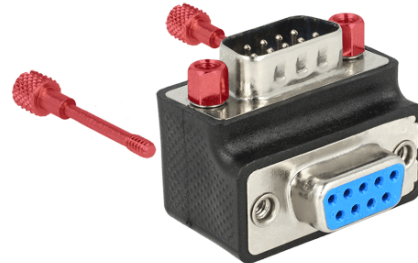

Delock Adaptateur D-Sub 9 broches mâle > femelle coudé à 90° avec interversion écrou et vis

Description

Cet adaptateur Delock permet de modifier l'angle d'une connexion série de 90°. Ainsi, un câble série peut être facilement connecté sans aucun problème dans le cas où le port femelle série existant est difficile d'accès. De plus, il est possible d'intervertir les vis et les écrous.

Spécifications techniques

- Connecteurs :
1 x D-Sub à 9 broches mâle >
1 x D-Sub à 9 broches femelle
- Port femelle coudé à 90°
- Couleur : noir
- Dimensions (LxlxH) : env. 33 x 25,4 x 25,4 mm

Configuration système requise

- D-Sub 9 broches femelle libre

Contenu de l'emballage

- Adaptateur D-Sub 9 broches

N° produit 65593

EAN: 4043619655939

Pays d'origine: China

Emballage: • Sac polyvalent à fermeture éclair

Image