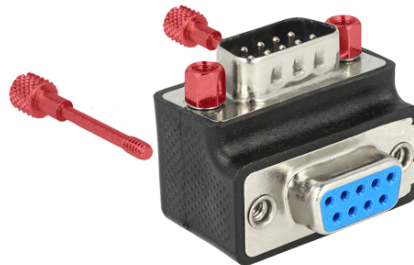

Delock Adaptér D-Sub 9 pin samec > samice 90° pravouhlý matice a šrouby zaměnitelné

Popis

Tento adaptér od Delocku umožňuje měnit úhel sériového připojení o 90°. V případě, že stávající sériový port samice je obtížně přístupný, lze takto sériový kabel snadno bez problémů připojit. Dále je možné zaměnit šrouby a matice mezi sebou.

Specifikace

- Konektor:
1 x D-Sub 9 pin samec >
1 x D-Sub 9 pin samice
- Port samice 90° pravouhlý
- Barva: černá
- Rozměry (DxŠxV): cca. 33 x 25,4 x 25,4 mm

Systémové požadavky

- Jeden volný port D-Sub 9 pin samice

Obsah balení

- Adaptér D-Sub 9 pin

Číslo produktu 65593

EAN: 4043619655939

Země původu: China

Balení: • Plastová taška se zipem

Příslušenství