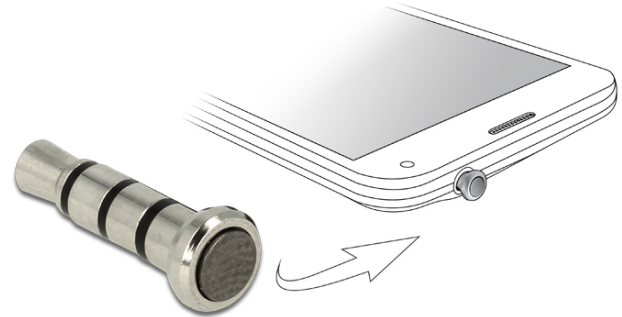

Delock Botón inteligente para conector estéreo de 3,5 mm

Descripción

Este enchufe para conector estéreo con botón programable de Delock está diseñado para enchufarse al puerto de conector estéreo y está pensado para teléfonos inteligentes y tabletas con sistema operativo Android. Simplemente necesita una aplicación para asignar varias funciones al botón inteligente, como por ejemplo hacer una foto, iniciar la grabación de vídeo, encender la linterna, función SOS y un largo etcétera. Para mayor comodidad, también es posible utilizar las funciones definidas mientras la pantalla está bloqueada. Además, el botón inteligente actúa como tapa contra el polvo en el puerto de conector estéreo.

Especificación técnica

- Conector: macho estéreo de audio de 4 contactos a 3,5 mm
- Para dispositivos Android
- Botón programable
- Carcasa metálica
- Dimensiones:
Diámetro (parte del cabezal): aprox. 5,5 mm
Longitud (total): aprox. 16 mm

Requisitos del sistema

- Un puerto estéreo disponible de 3,5 mm y 4 contactos
- Android ex version 4.3
- Aplicación de Play Store (por ejemplo Klick, iKey y KeyCut)

Contenido del paquete

- Botón inteligente