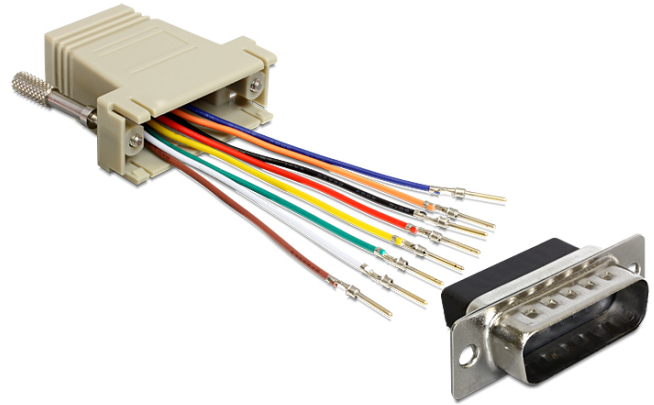

Delock Adapter 15 tűs D-Sub apa > RJ45 anya csatlakozó összeszerelő készlet

Leírás

Ez a Delock adapter egy soros csatolófelület bővítésére használható egy opcionális Cat5 / 5e / 6 kábellel. Így egyedileg állíthatja be a tű hozzárendelést. Csak csatlakoztassa a kábelvéget a csatlakozó kívánt menetébe, és hagyja a házba rögzíteni.

Műszaki adatok

- Csatlakozó:
1 x soros D-Sub 15 tűs csatlakozódugó >
1 x RJ45 hüvely
- RJ45 csatolófelület 8 tűs csatlakozóval rendelkezik,
soros csatolófelület egyenként hozzárendelhető.
- Soros csatlakozó csavarral
- Szín: szürke
- Eszköz méretei csatlakozóval együtt (H x Sz x M): kb. 42 x 41 x 16 mm

Rendszerkövetelmények

- Egy szabad, 15 tűs D-Sub-csatlakozódugó

A csomag tartalma

- Adapter

Tételszám 65432

EAN: 4043619654321

Származási hely: China

Csomag: • Zárható műanyag tasak

Képek

PIN	Farbe / Color
1	● Blau / Blue
2	● Orange / Orange
3	● Schwarz / Black
4	● Rot / Red
5	● Grün / Green
6	● Gelb / Yellow
7	● Braun / Brown
8	○ Weiß / White