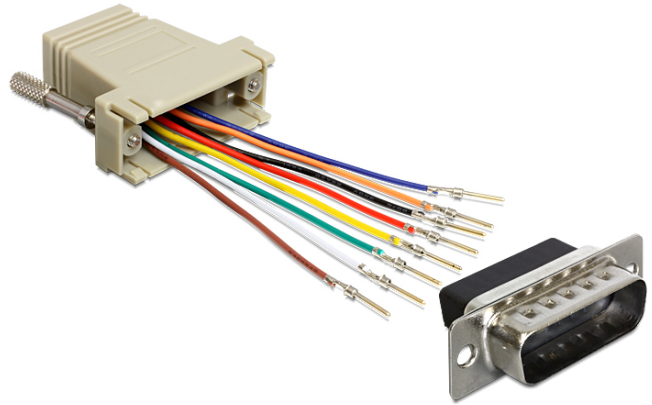

Delock Prilagodnik D-Sub 15-pinski muški > RJ45 ženski komplet za sklapanje

Opis

Ovaj prilagodnik tvrtke Delock može se koristiti za proširenje serijskog sučelja koristeći dodatni kabel Cat5 / 5e / 6. Pritom se zasebno može dodijeliti svaki zatik. Samo ukopčajte kraj kabela u željenu rupu spojnika i omogućite da se uglavi u kućište.

Tehnički podaci

- Priključak:
1 x serijski D-Sub 15-polni muški >
1 x RJ45 ženski
- RJ45 sučelje s 8 pinskim, serijskim sučeljem koje se zasebno dodjeljuje
- Serijski priključak sa vijkom
- Boja: siv
- Mjere zajedno s konektorom (DxŠxV): oko 42 x 41 x 16 mm

Preduvjeti sustava

- Jedan slobodan D-Sub 15 muški

Sadržaj pakiranja

- Adapter

Predmet br. 65432

EAN: 4043619654321

Zemlja podrijetla: China

Pakiranje: • Plastična vrećica sa zip zatvaračem

Slike

PIN	Farbe / Color
1	● Blau / Blue
2	● Orange / Orange
3	● Schwarz / Black
4	● Rot / Red
5	● Grün / Green
6	● Gelb / Yellow
7	● Braun / Brown
8	○ Weiß / White