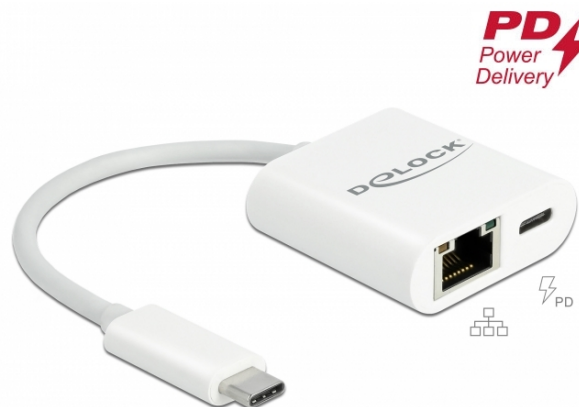

Delock Adaptor USB Type-C™ la Gigabit LAN 10/100/1000 Mbps cu port Power Delivery alb

Descriere scurta

Adaptorul Delock extinde PC-ul sau laptopul cu o interfață de rețea prin interfața USB Type-C™. În plus, adaptorul poate opera și pe o interfață Thunderbolt™ 3.

Livrarea sursei USB (USB PD 2.0) acceptă până la 60 wați

Acest adaptor are un USB Type-C™ port Power Delivery. Dacă acest port este conectat la dispozitivul principal, cum ar fi MacBook, va încărca până la 60 de wați în timpul operației.

Specification

- Conectori:
 - 1 x SuperSpeed USB (USB 3.2 Gen 1) USB Type-C™ tată >
 - 1 x Gigabit LAN RJ45 mamă
 - 1 x USB Type-C™ PD mamă (sursă de alimentare)
- Chipset: Realtek RTL8153, VIA VL100
- SuperSpeed USB - 5 Gbps specificație
- Rată transfer date:
 - Ethernet de până la 10 Mbps (semi-duplex/duplex integral)
 - Fast Ethernet de până la 100 Mbps (semi-duplex/duplex integral)
 - Gigabit Ethernet până la 1000 Mbps (Half/Full Duplex)
- Compatibil cu:
 - IEEE 802.3: 10BASE-T
 - IEEE 802.3u: 100BASE-TX
 - IEEE 802.3ab: 1000BASE-T
- Acceptă Auto MDI-X (detectarea automată a cablurilor de rețea standard sau crossover)
- Acceptă Wake on LAN (WOL - Activare prin LAN)
- Acceptă IEEE 802.3az (Ethernet eficient energetic)
- Acceptă rețele LAN virtuale IEEE 802.1Q (VLAN)
- Acceptă funcționare în mod duplex integral cu control al fluxului IEEE 802.3x și funcționare în mod semiduplex cu control al fluxului cu contrapresiune
- Acceptă cadre Jumbo 9k
- Putere de ieșire pentru gazdă: max. 60 W
- Indicator cu LED pentru alimentare și activitate
- Magistrală USB alimentată
- Culoare: alb
- Lungime cablu, inclusiv conecțoare: cca. 11,5 cm