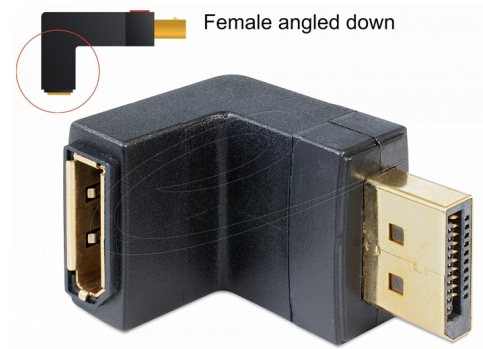

Delock Adapter DisplayPort Stecker > DisplayPort Buchse gewinkelt unten

Beschreibung

Mit diesem DisplayPort Adapter von Delock können Sie die Buchse Ihres DisplayPort Gerätes, wie z.B. Flachbildschirm etc. um 90° nach unten abwinkeln. Somit können Sie Ihr DisplayPort Kabel problemlos anschließen, falls die bereits vorhandene DP Buchse nur schwer zugänglich ist.

Artikel-Nr. 65382

EAN: 4043619653829

Ursprungsland: China

Verpackung:
Wiederverschließbare
Tüte

Technische Daten

- Anschlüsse: DisplayPort Stecker > DisplayPort Buchse
- Buchse um 90° nach unten gewinkelt
- DisplayPort Stecker mit Schnappverriegelung
- Auflösung abhängig vom System und der angeschlossenen Hardware
- Pinbelegung: 1:1
- Kontakte goldbeschichtet
- Maße: ca. 40 x 25 x 11 mm
- Farbe: schwarz

Systemvoraussetzungen

- Eine freie DisplayPort Buchse

Packungsinhalt

- Adapter

Schnittstelle

Anschluss 1:	1 x DisplayPort Stecker
Anschluss 2:	1 x DisplayPort Buchse

Physikalische Eigenschaften

Kontaktveredelung:	goldbeschichtet
Farbe:	schwarz